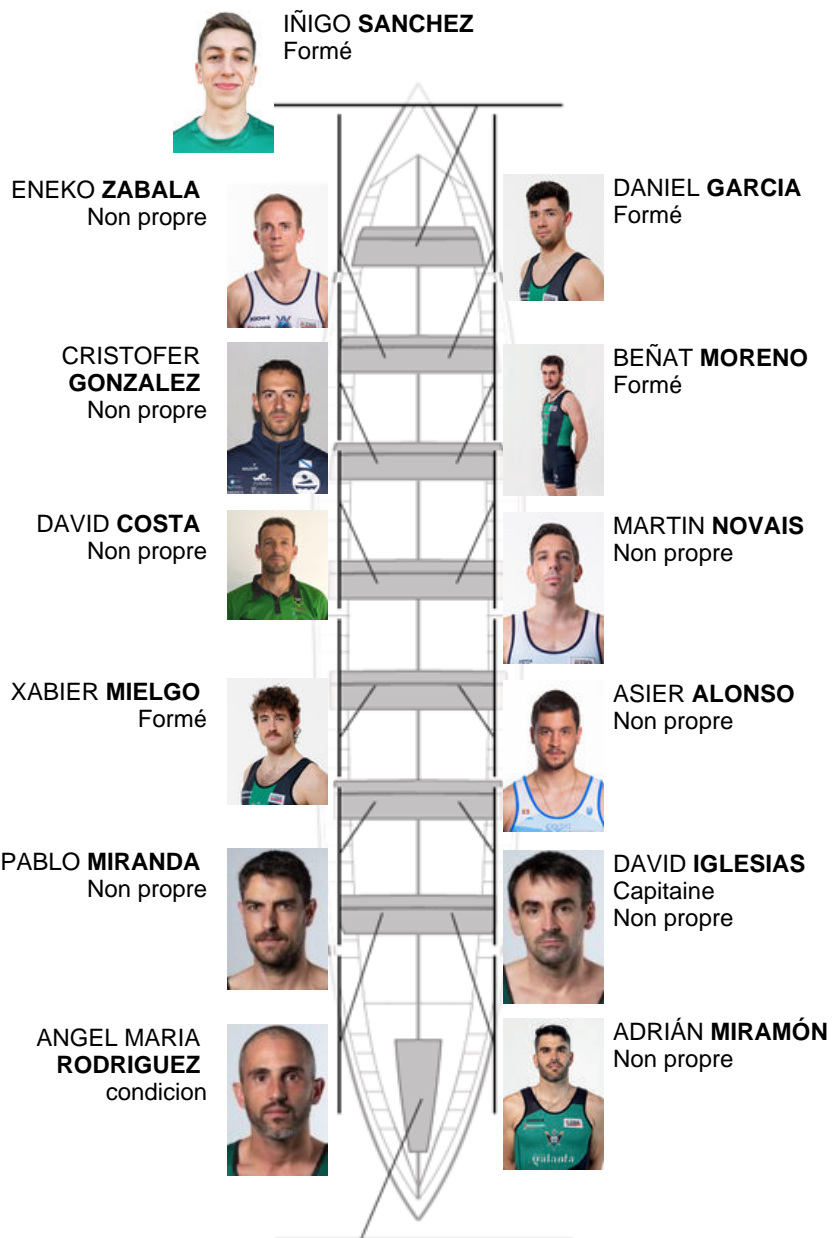

	Club	Temp	Dif	%	Points
6	KAIKU BEREZ GALANTA	20:14,98	00:19.20	101.60%	7

Coach
CARLOS
RODRÍGUEZ

Délegué
IÑAKI
MENDIKOTE

Firma y sello

Supleánts

Remeur / patron
~~ANDINO~~
~~ANDINO~~
ANDINO
Non propre
Formé