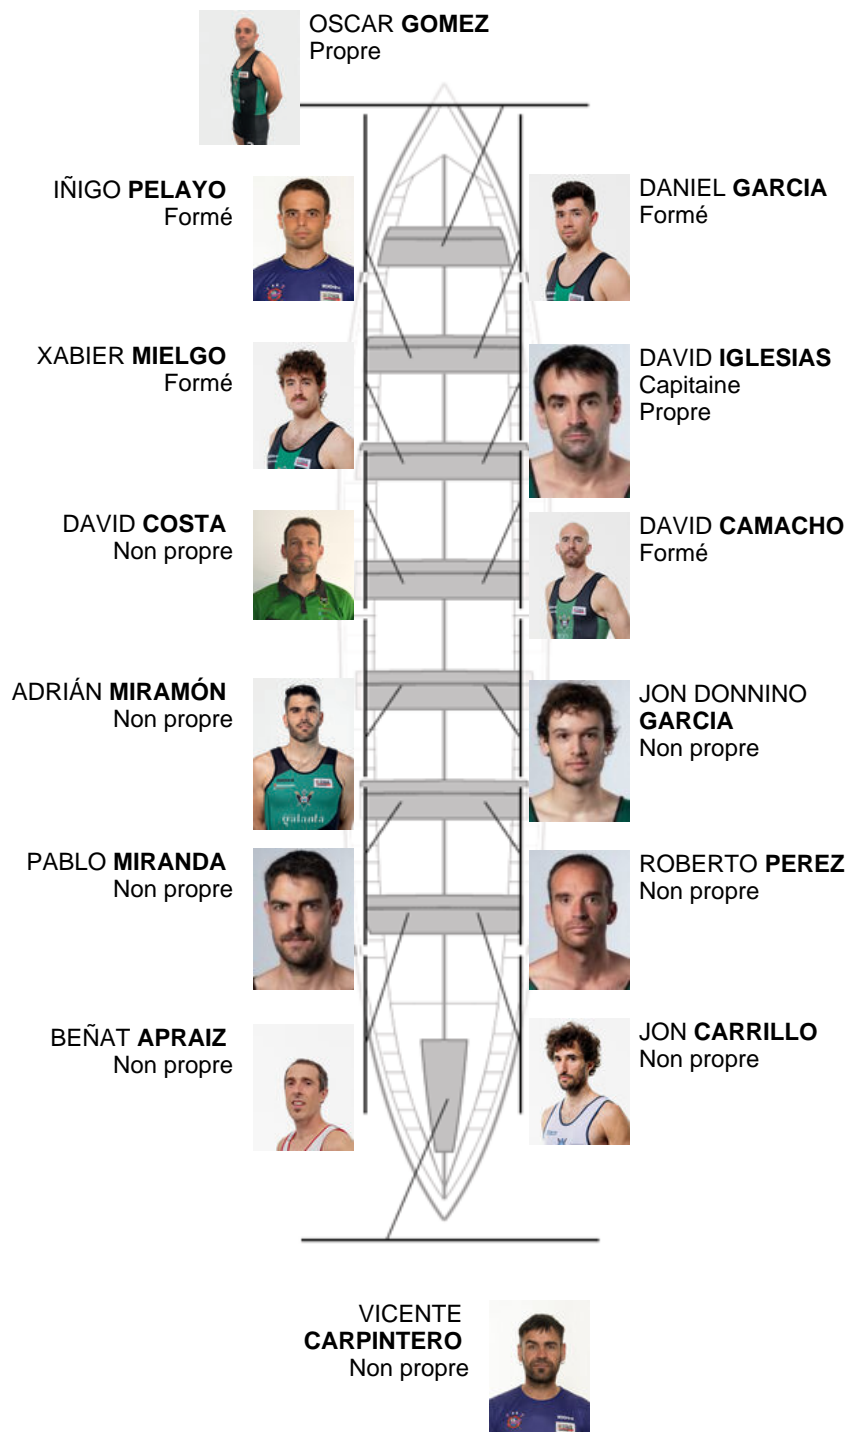

	Club	Temp	Dif	%	Points
10	KAIKU BEREZ GALANTA	20:19,88	00:35.96	103.03%	3

Coach
CARLOS
RODRÍGUEZ

Délegué
ANDONI
GARCÍA GARCÍA

Firma y sello

Supleánts

Rembour
~~MARÍA~~
~~MARTÍNEZ~~

Non propre

Formé:4