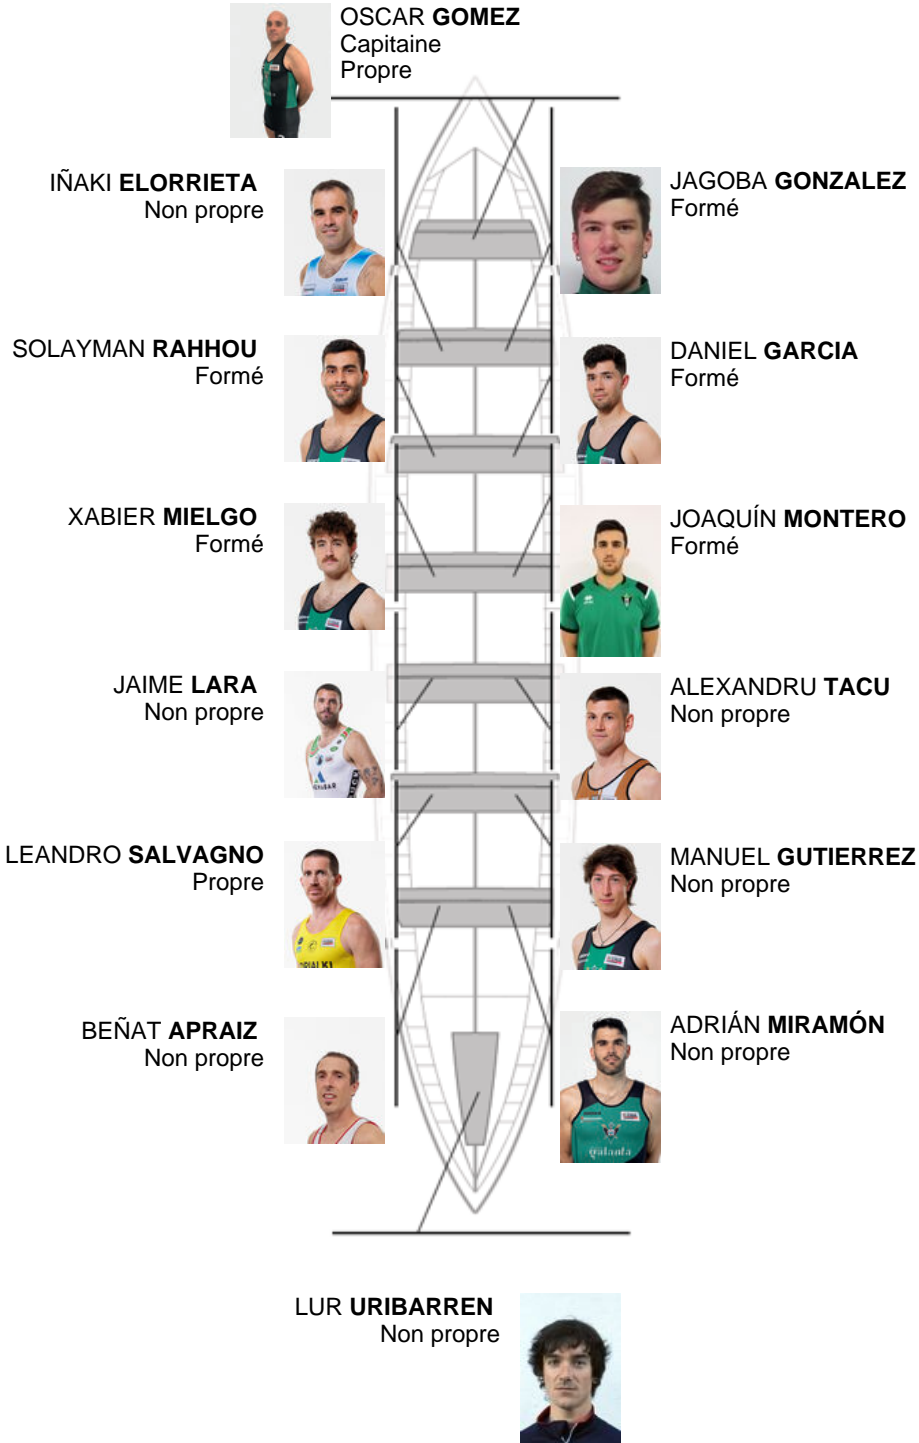

	Club	Temp	Dif	%	Points
3	KAIKU BEREZ GALANTA	21:29,98	00:04.42	100.34%	3

Coach
JOSE LUIS
KORTA

Délegué
ANDONI
GARCÍA GARCÍA

Firma y sello

Supleánts

Ramón
BARRONNINO
~~BAREZ-~~
PEDROSA
Non propre
Non propre