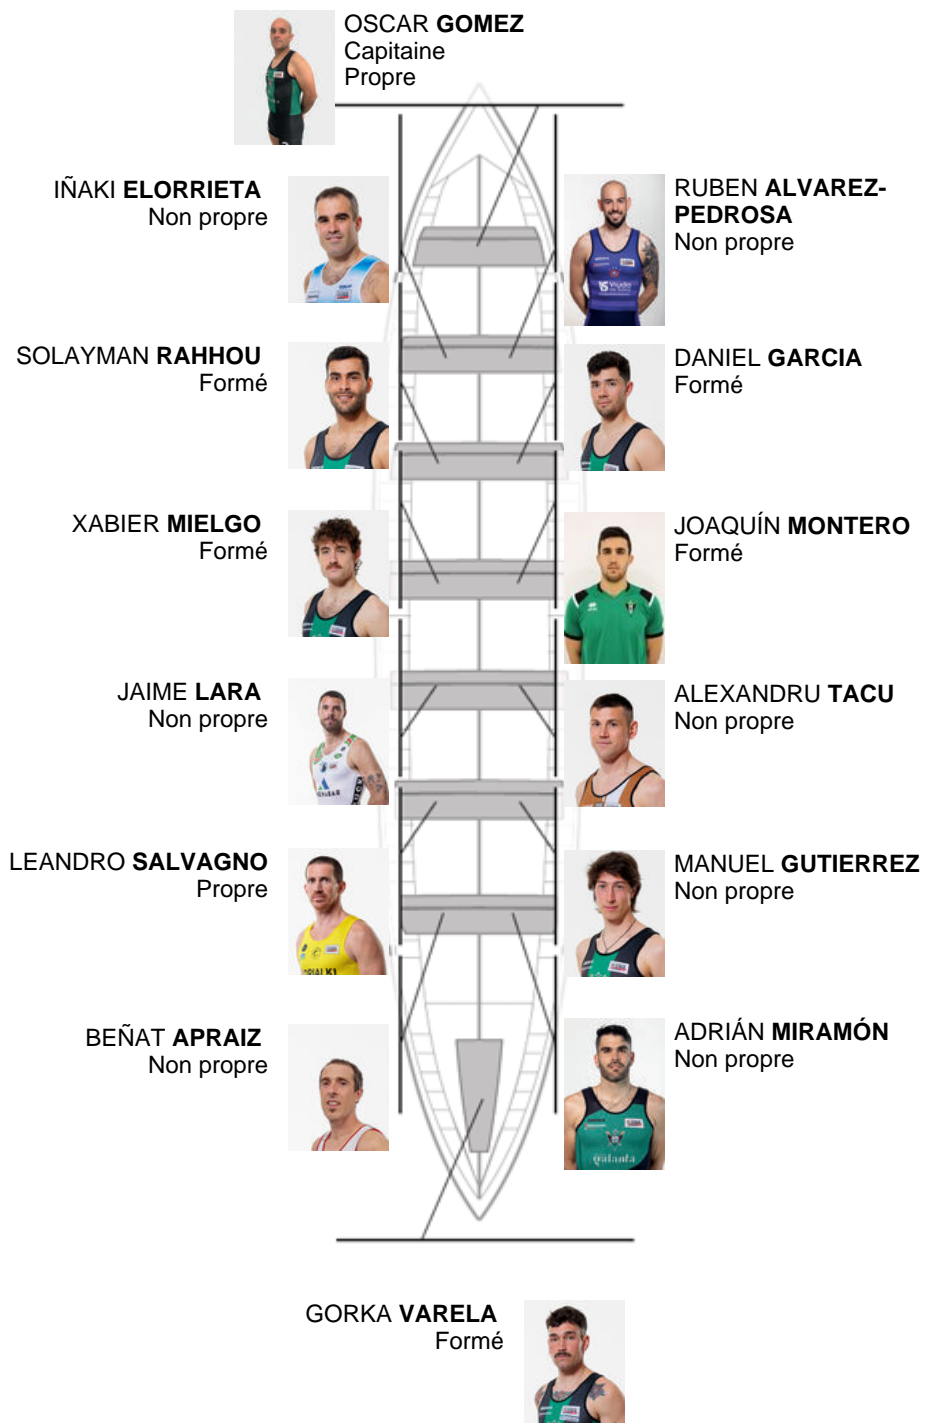

	Club	Temp	Dif	%	Points
1	KAIKU BEREZ GALANTA	19:46,08		100.00%	8

Coach
JOSE LUIS
KORTA

Délégué
ANDONI
GARCÍA GARCÍA

Firma y sello

Suppléants

Ramneur
URSOBANINO
GONZALEZ

Non propre

Formé:5