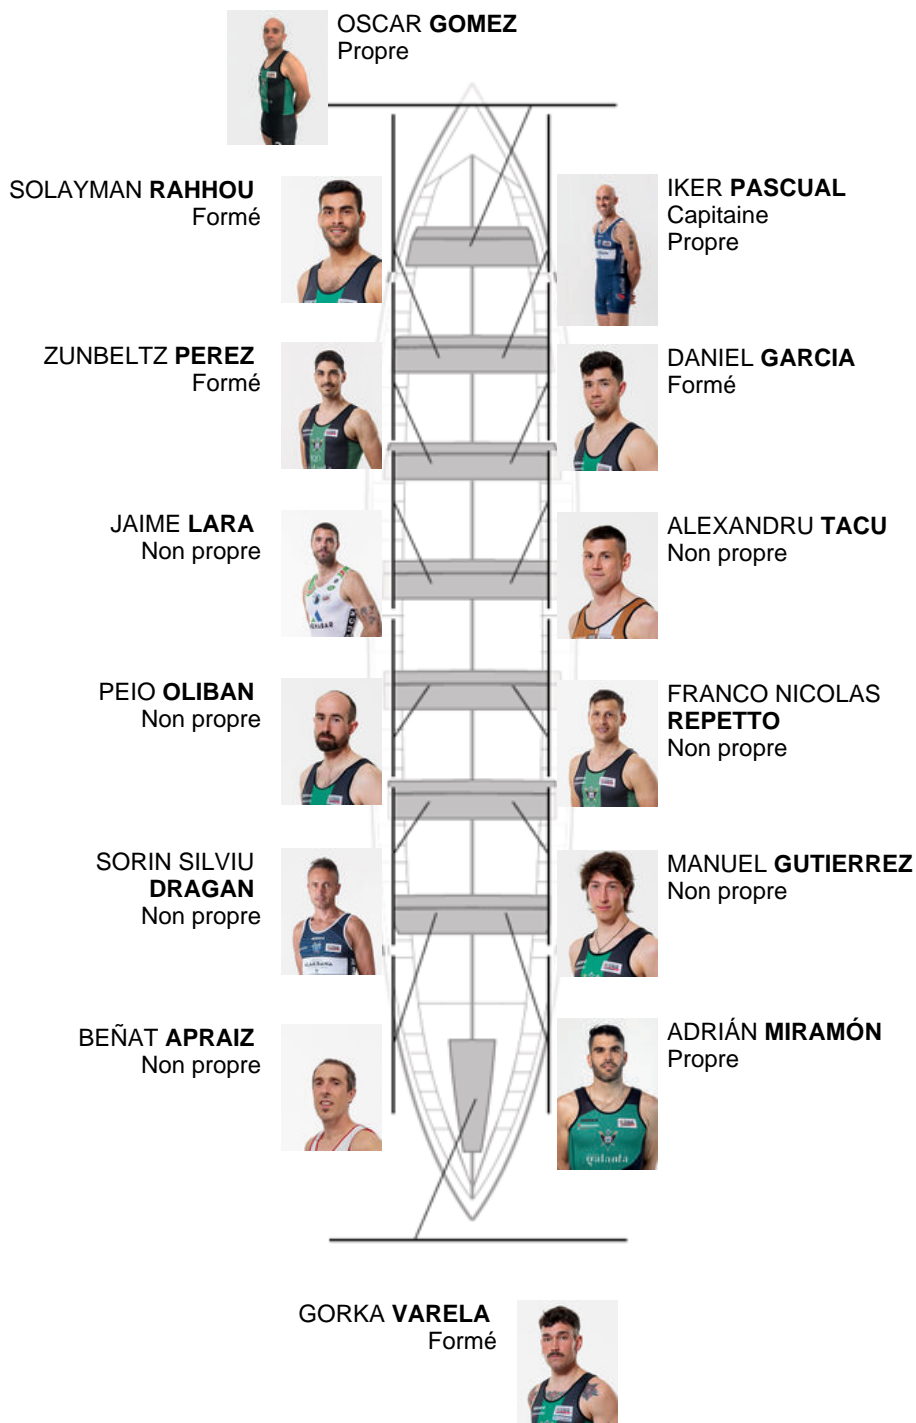

	Club	Temp	Dif	%	Points
9	KAIKU BEREZ GALANTA	20:19,66	00:37.46	103.16%	4

Coach
JOSE LUIS
KORTA

Délegué
ANDONI
GARCÍA GARCÍA

Firma y sello

Supleánts

Rembour
~~ANDONI GARCÍA GARCÍA~~
~~ANDONI GARCÍA GARCÍA~~

Non prope

Formé:4

Prope: 3

Non prope: 7