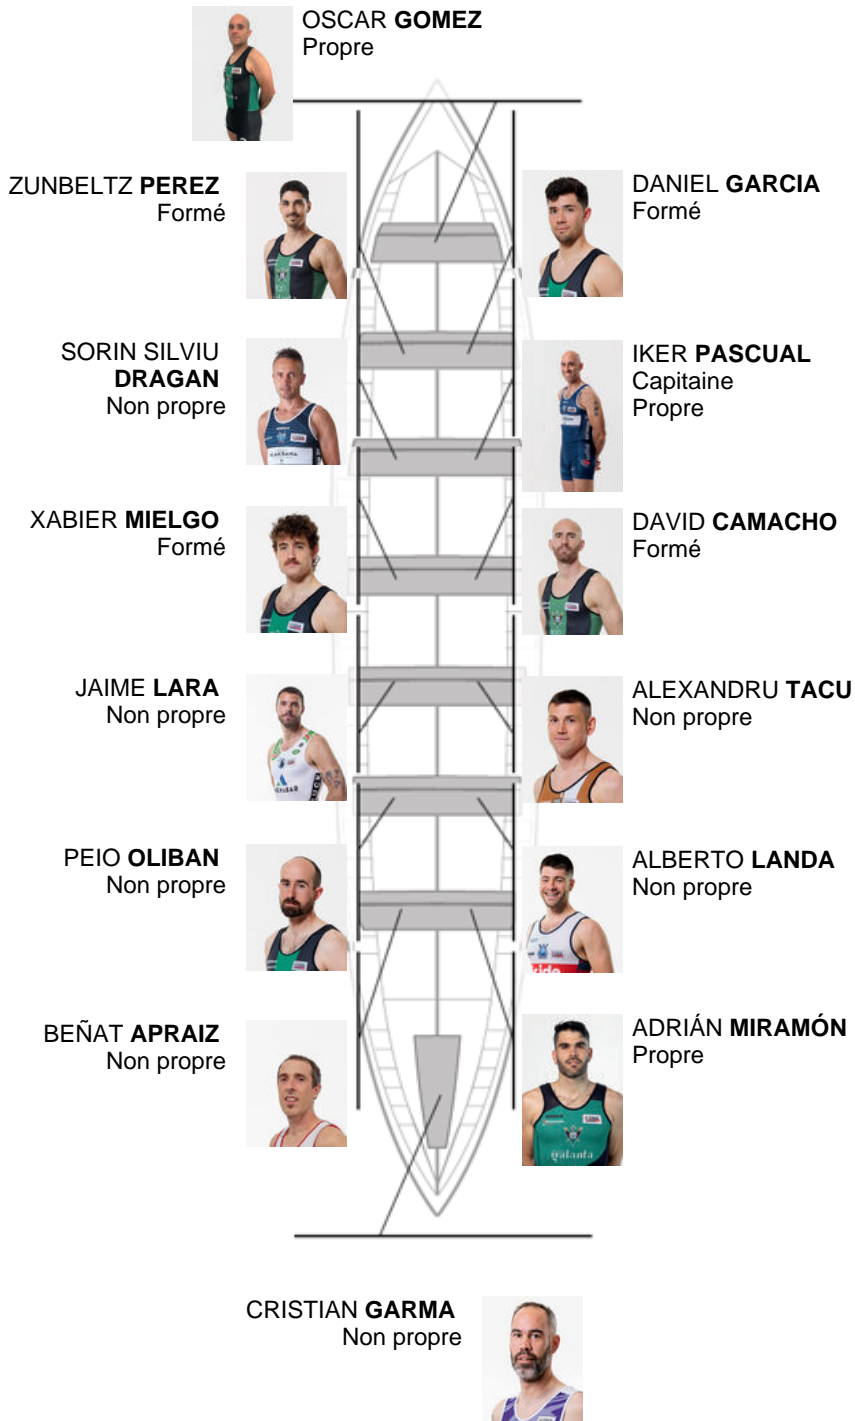

Club	Temp	Dif	%	Points
6	KAIKU BEREZ GALANTA	21:14,02	00:38.45	103.11%	7

Firma y sello

Supleánts

Formé:4
Prope: 3
Non prope: 7