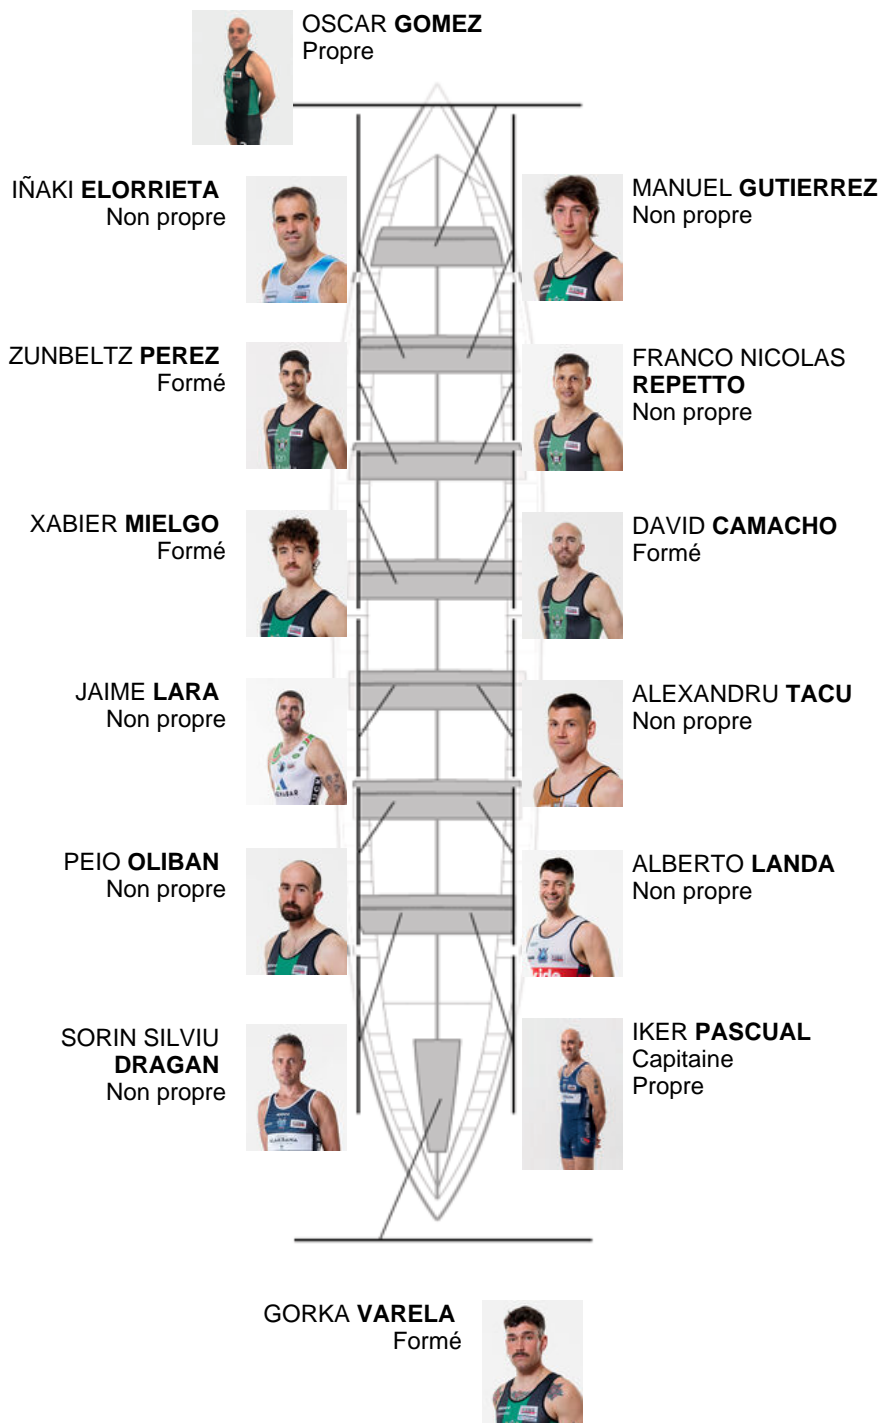

	Club	Temp	Dif	%	Points
6	KAIKU BEREZ GALANTA	20:15,74	00:39.86	103.38%	7

Coach
JOSE LUIS
KORTA

Délegué
ANDONI
GARCÍA GARCÍA

Firma y sello

Supleánts

Remeur
BEÑENBER
BILBAKA

Formé

Formé:4