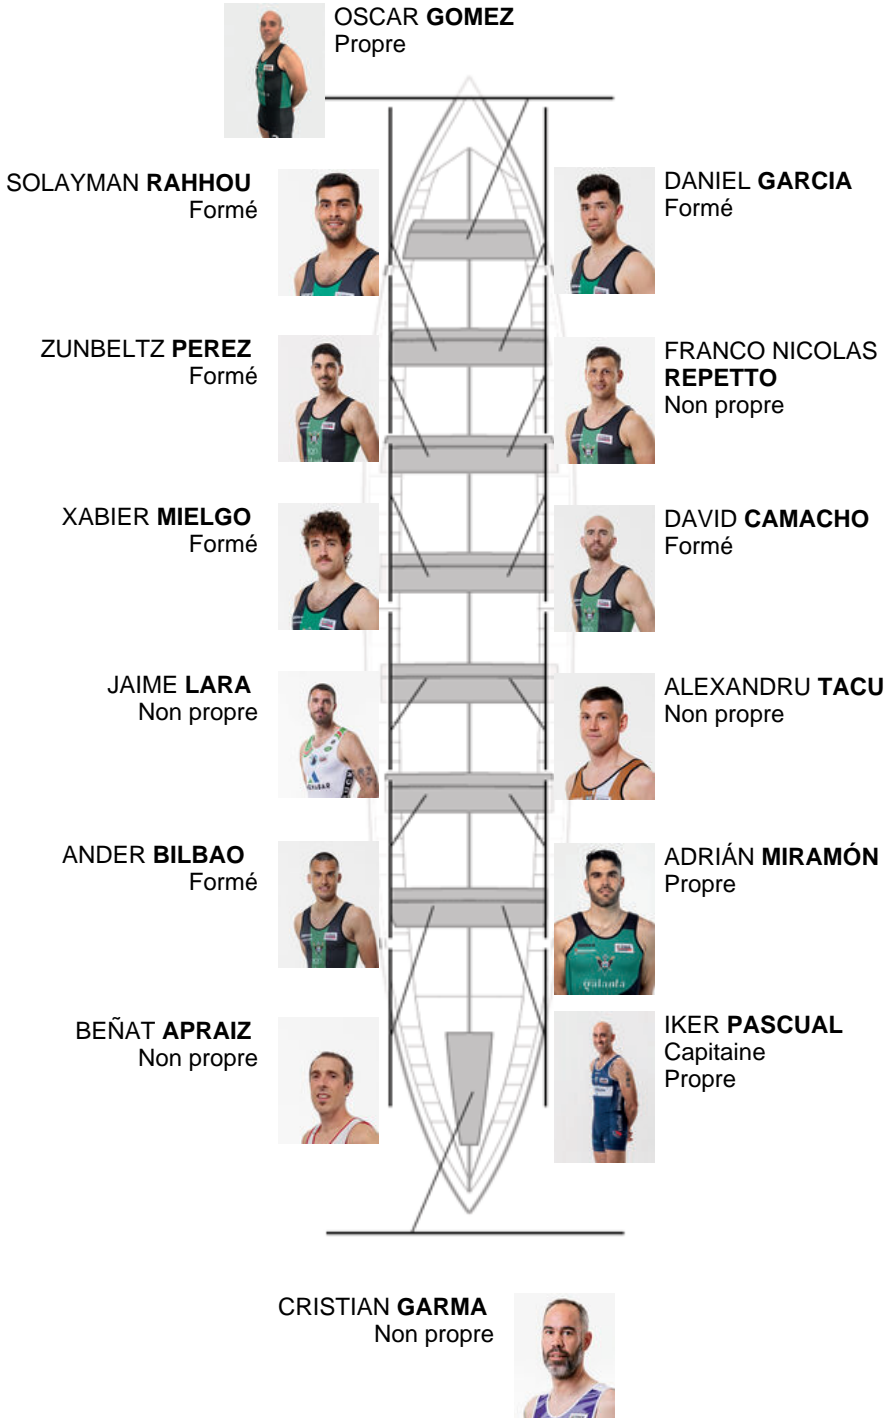

	Club	Temp	Dif	%	Points
10	KAIKU BEREZ GALANTA	20:19,74	00:33.70	102.84%	3

Coach
JOSE LUIS
KORTA

Délegué
ANDONI
GARCÍA GARCÍA

Firma y sello

Supleánts

Rembour
~~ANDONI GARCÍA GARCÍA~~
ANDONI GARCÍA GARCÍA
Non propre