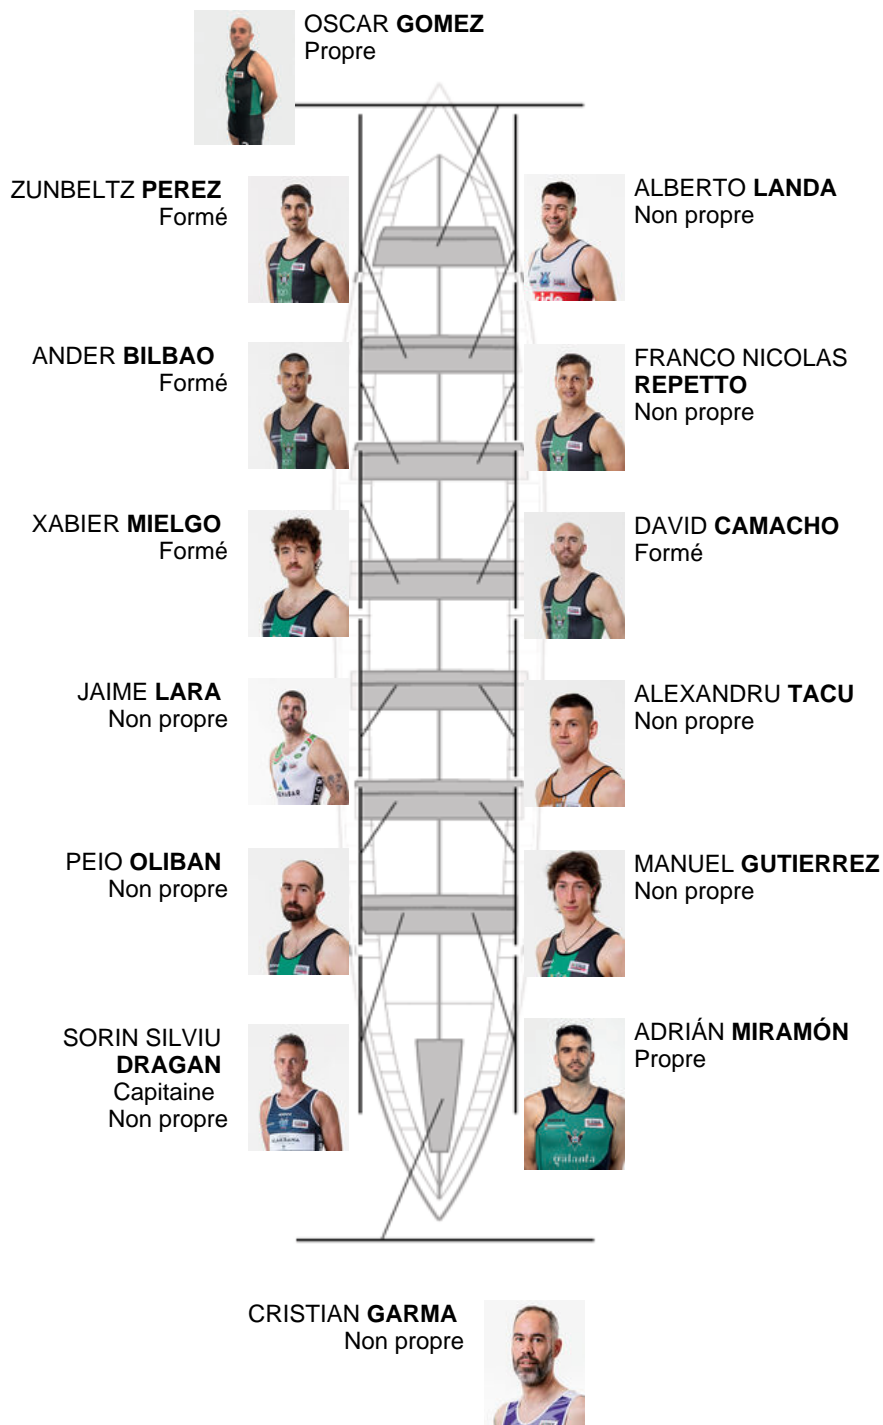

	Club	Temp	Dif	%	Points
5	KAIKU BEREZ GALANTA	20:31,20	00:20.58	101.70%	8

Coach
JOSE LUIS
KORTA

Délegué
IÑAKI
MENDIKOTE

Firma y sello

Supleánts

Remon
MENDIKOTE

Non propre

Formé:4