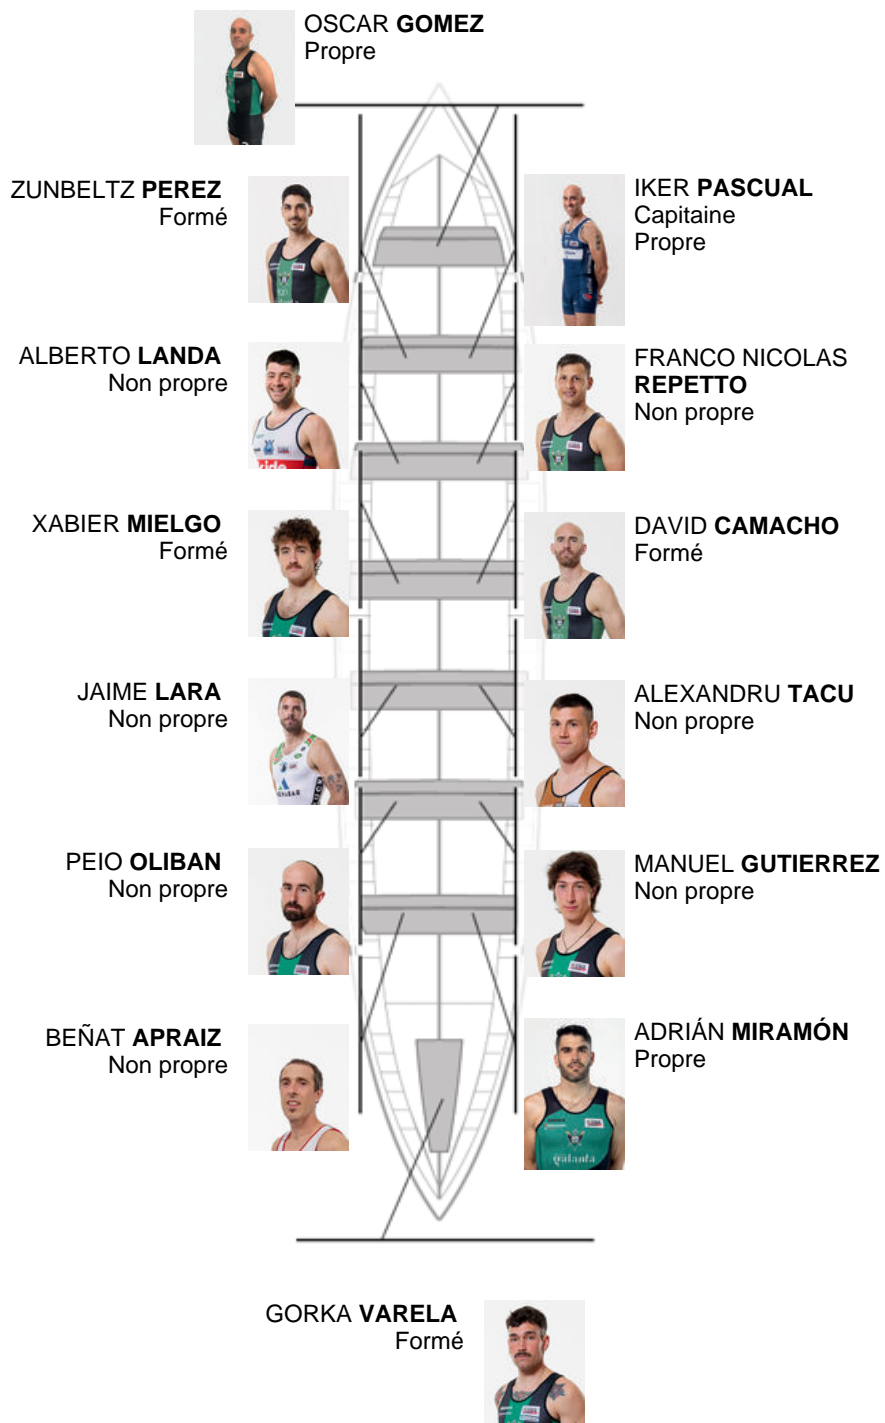

	Club	Temp	Dif	%	Points
8	KAIKU BEREZ GALANTA	20:28,34	00:43.82	103.69%	5

Coach  
JOSE LUIS  
KORTA

Délegué  
IÑAKI  
MENDIKOTE

Firma y sello

### Supleánts

Rember  
~~BENERADER~~  
~~BENERADER~~

Non prope

Formé:4

Prope: 3

Non prope: 7