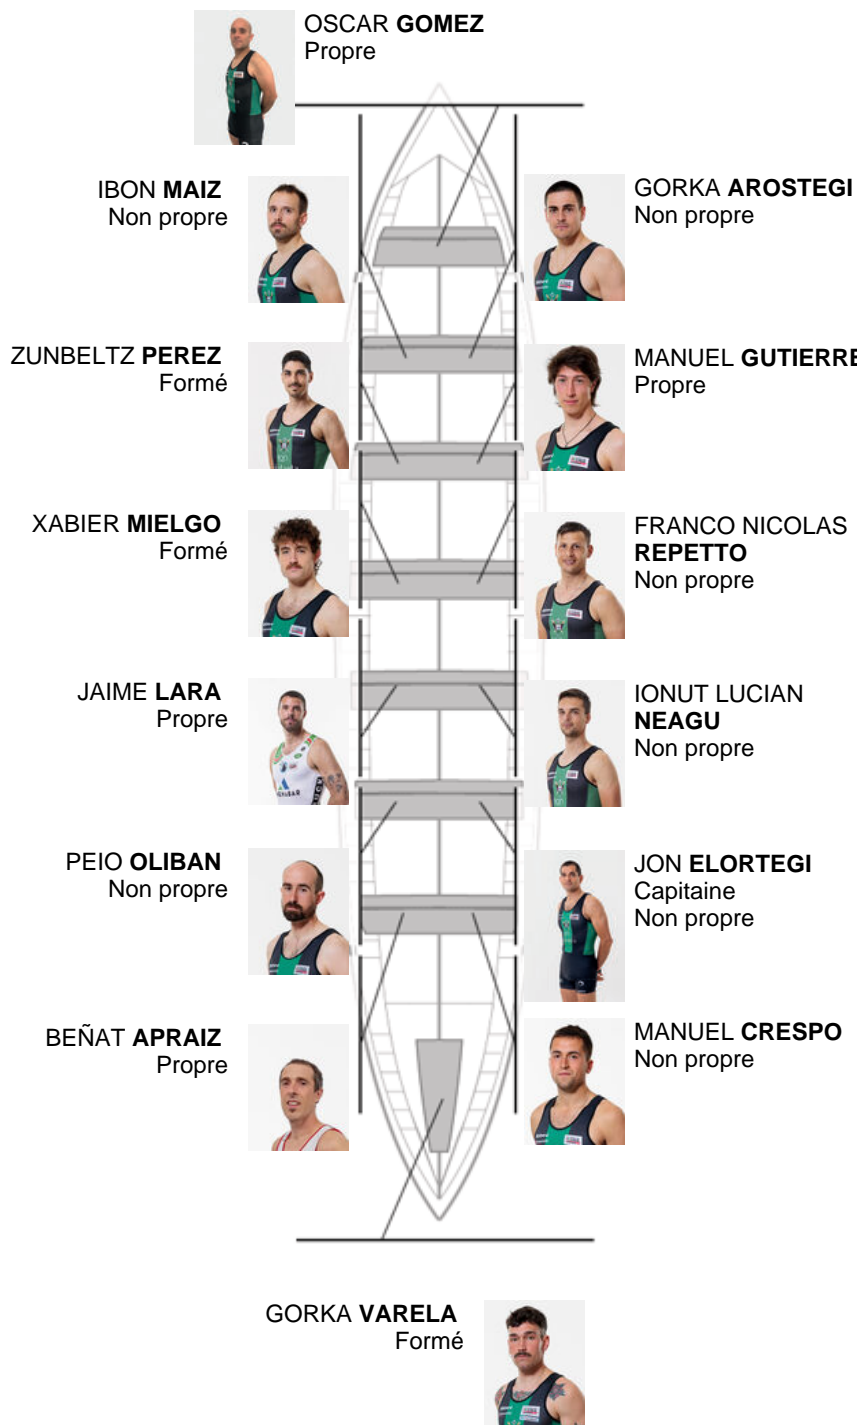

	Club	Temp	Dif	%	Points
0	KAIKU BEREZ GALANTA	00:00,00			0

Coach
JOSE LUIS
KORTA

Déleégue
IÑAKI
MENDIKOTE

Firma y sello

Supleánts

Remeur
BEÑAT APRAIZ
KORTA

Non propre

Formé:3