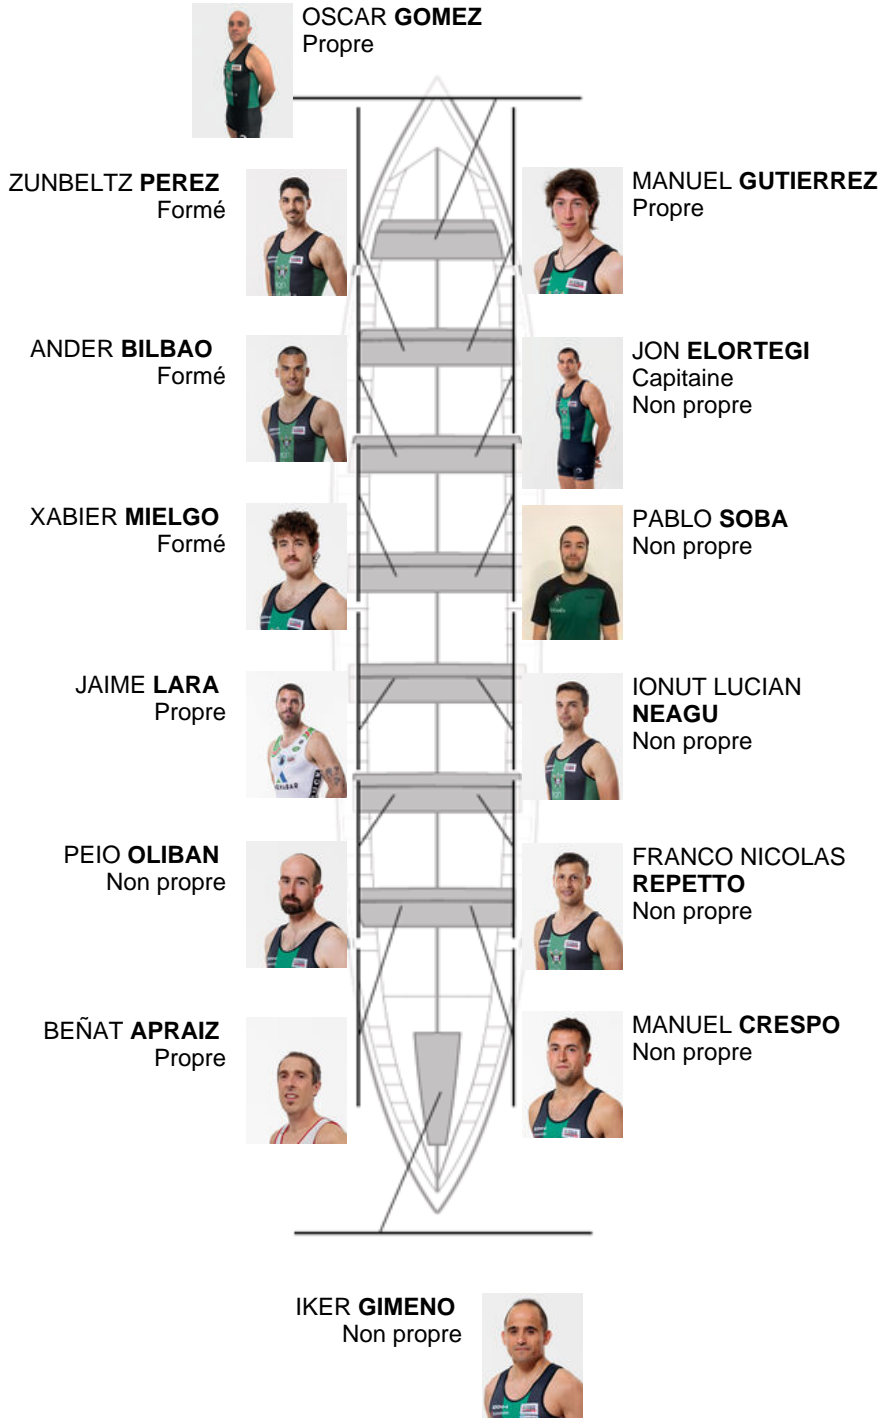

| | Club | Temp | Dif | % | Points |
|---|---------------------|----------|----------|---------|--------|
| 8 | KAIKU BEREZ GALANTA | 20:41,06 | 00:30.64 | 102.53% | 5 |

Coach
JOSE LUIS
KORTA

Délégué
IÑAKI
MENDIKOTE

Firma y sello

Supleánts

Ramón
GORKASILVIU
MARISNAGI
Non propre

Formé:3

Prope: 4

Non prope: 7