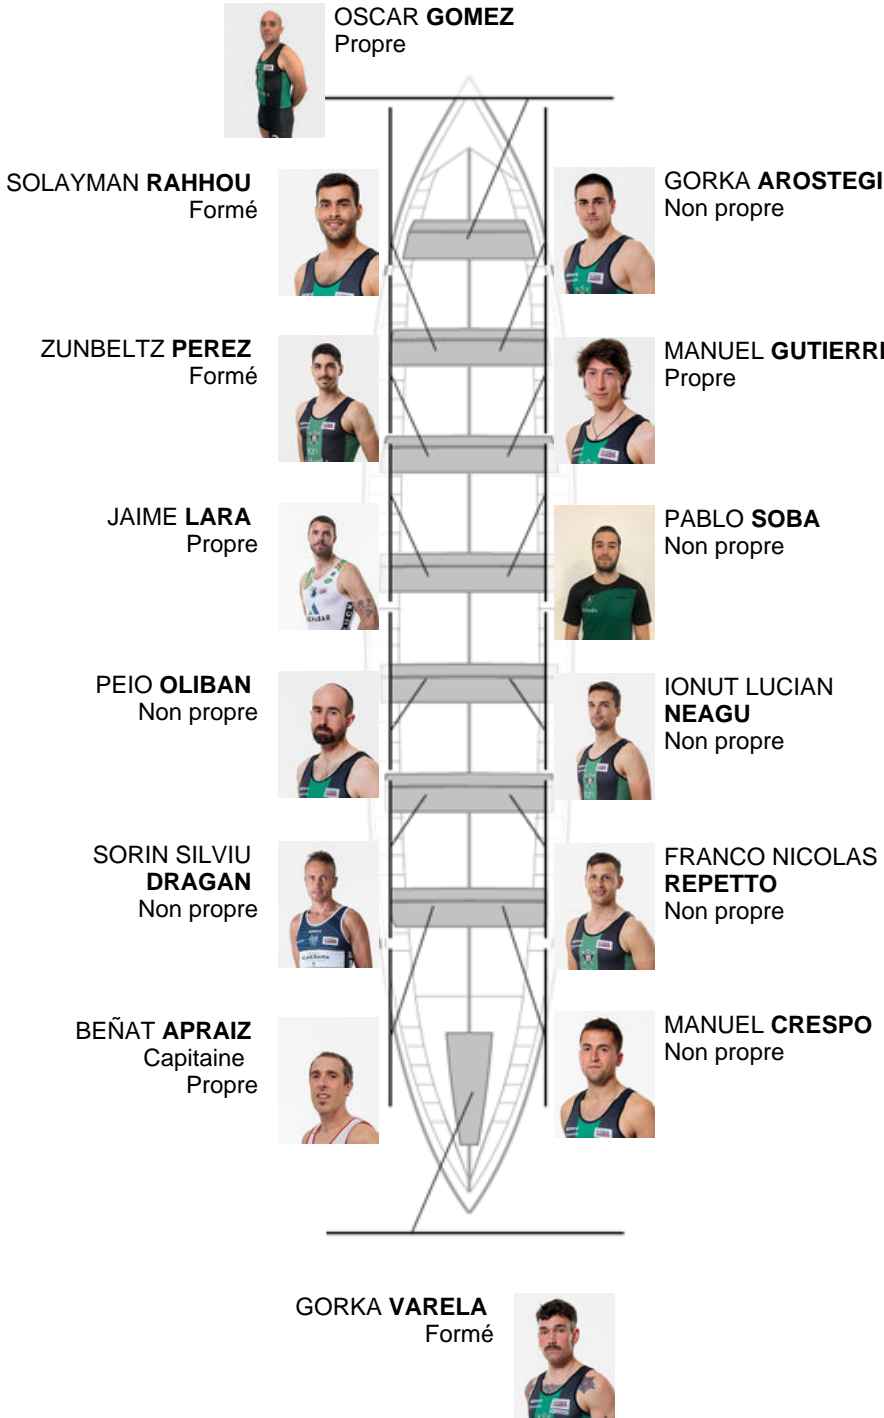

	Club	Temp	Dif	%	Points
8	KAIKU BEREZ GALANTA	19:56,34	00:29.42	102.52%	5

Coach
JOSE LUIS
KORTA

Délegué
ANDONI
GARCÍA GARCÍA

Firma y sello

Supleánts

Remneur
~~MATEO~~
MATEO GIL
Non propre

Formé:3
Prope: 4
Non prope: 7