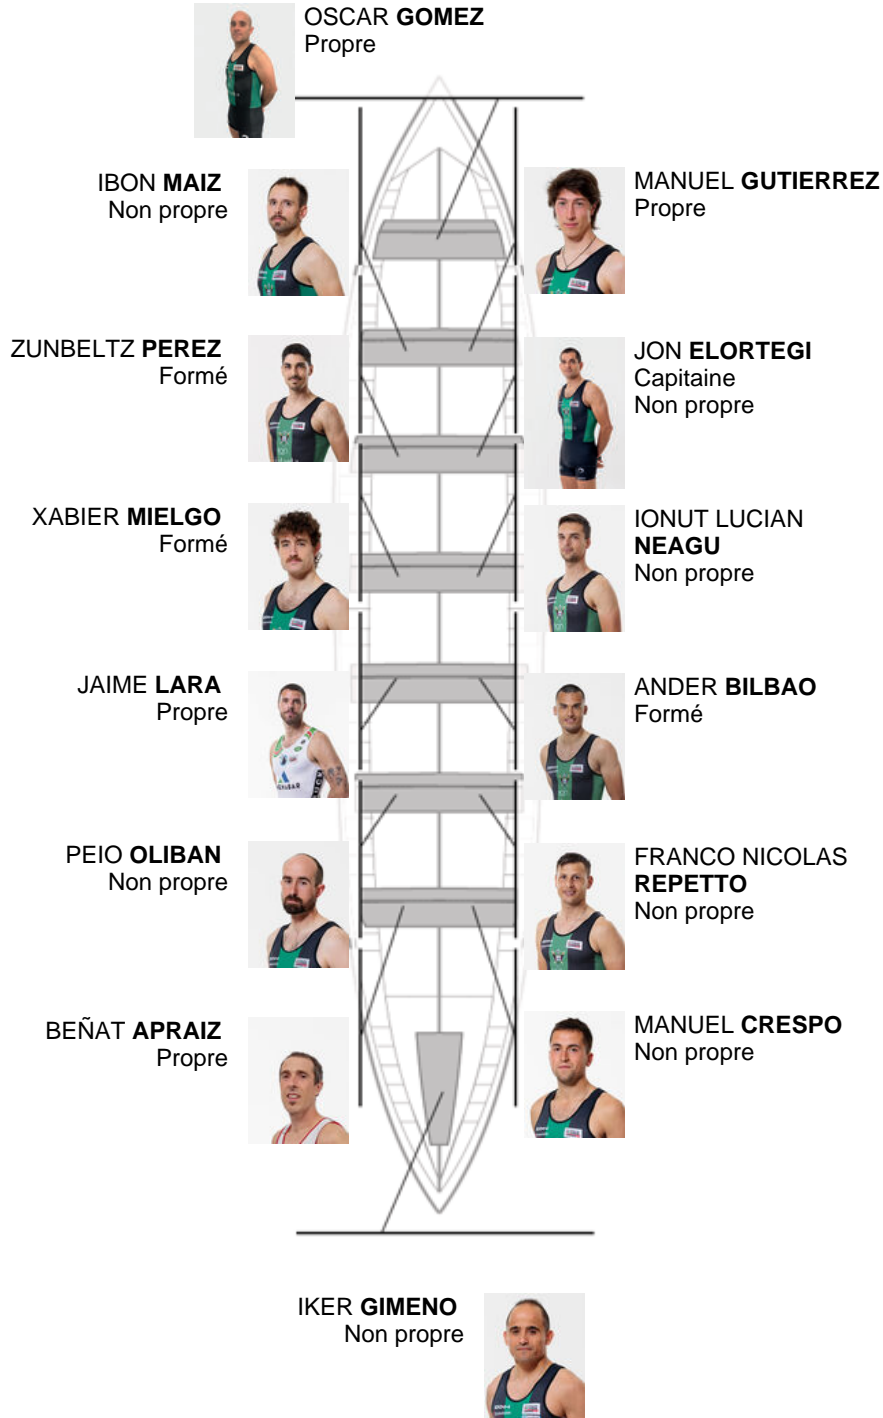

	Club	Temp	Dif	%	Points
10	KAIKU BEREZ GALANTA	21:31,88	00:57.28	104.63%	3

Coach
JOSE LUIS
KORTA

Délégué
IÑAKI
MENDIKOTE

Firma y sello

Supleánts

Remarero
GORKA MIAMU

Non propre

Formé:3