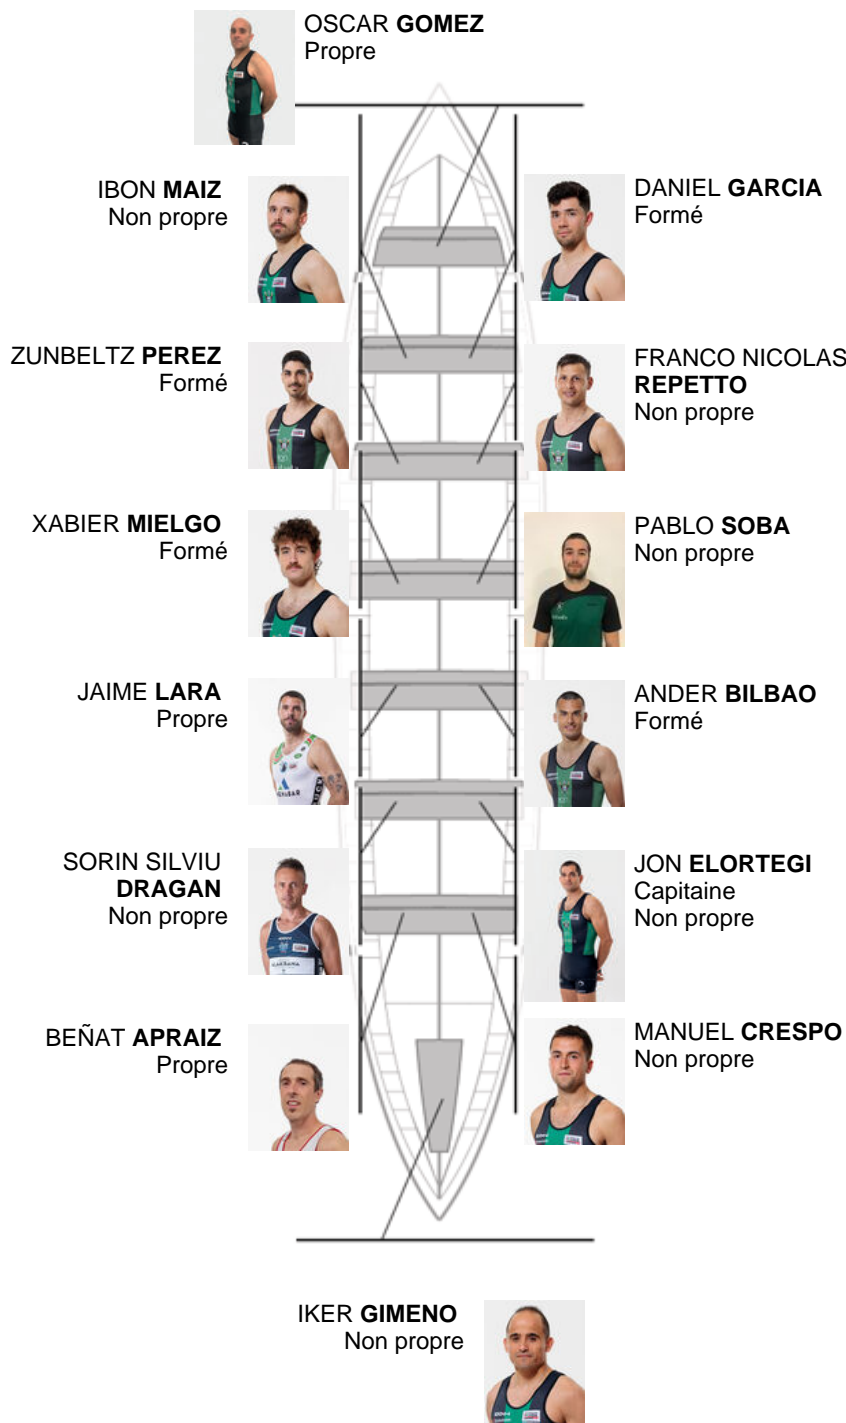

	Club	Temp	Dif	%	Points
11	KAIKU BEREZ GALANTA	21:57,46	01:22.14	106.64%	2

Coach
**JOSE LUIS
KORTA**

Délégué
**IÑAKI
MENDIKOTE**

Firma y sello

Supleánts

Rembour
**ERNESTO
ERREMIAN**

Non propre

Formé: 4
Prope: 3
Non propre: 7