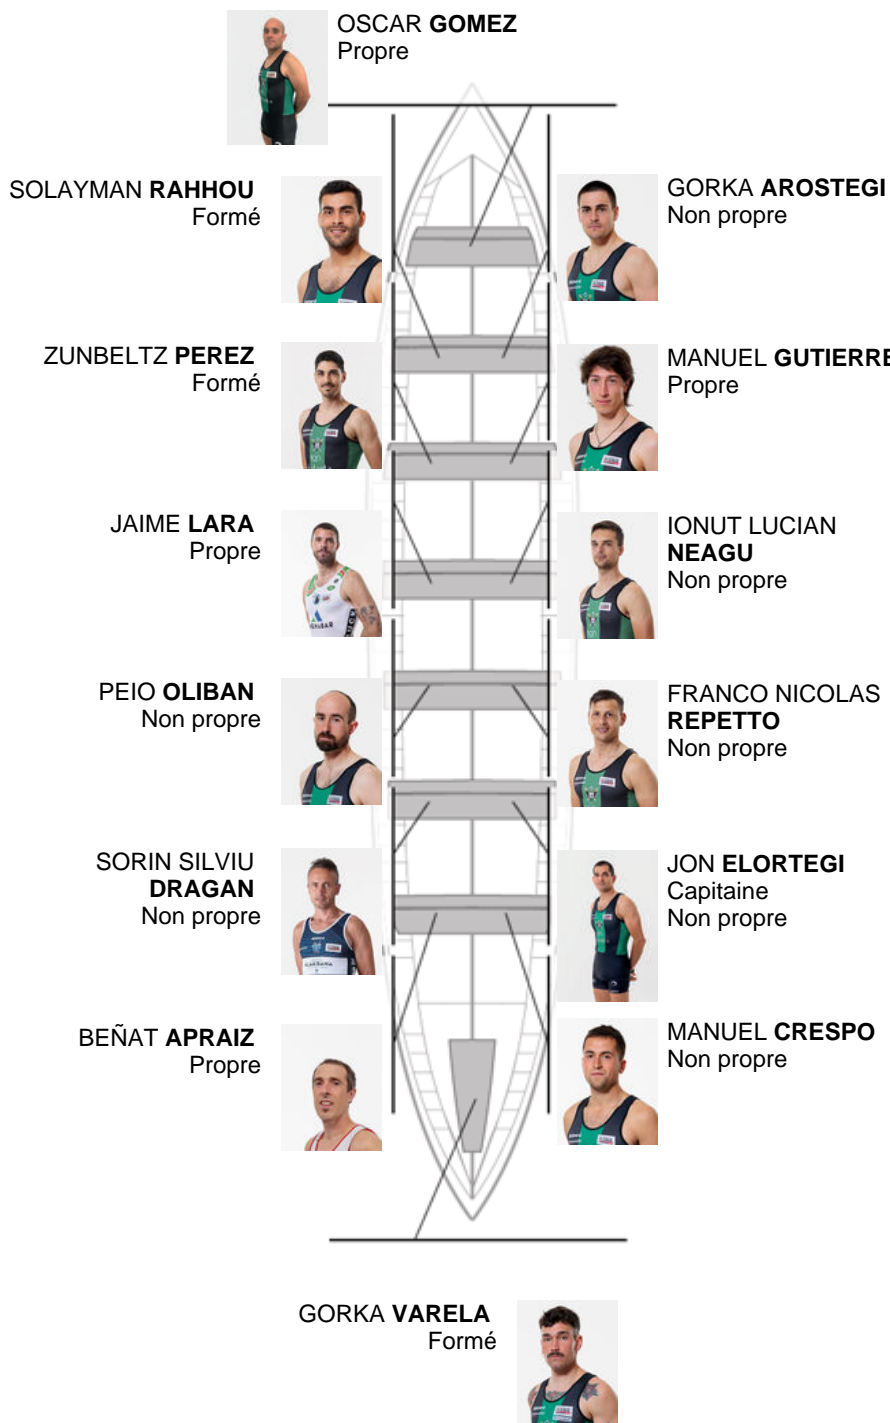

	Club	Temp	Dif	%	Points
10	KAIKU BEREZ GALANTA	19:51,54	00:28.34	102.43%	3

Coach
JOSE LUIS
KORTA

Délegué
ANDONI
GARCÍA GARCÍA

Firma y sello

Supleánts

Remeur

~~XXXXXXXXXX~~
~~XXXXXXXXXX~~

Non propre

Formé:3

Prope: 4

Non propre: 7