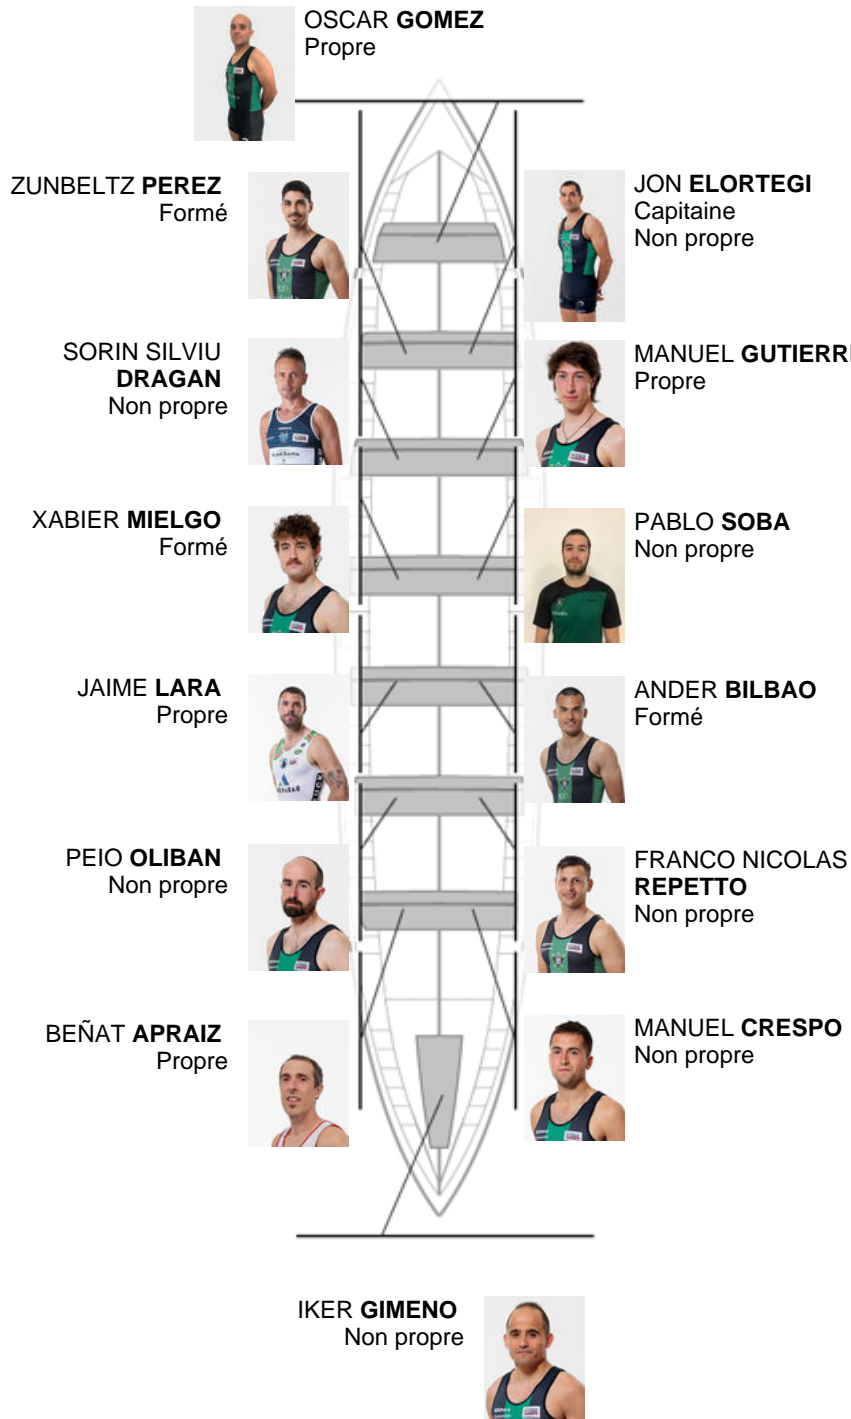

	Club	Temp	Dif	%	Points
8	KAIKU BEREZ GALANTA	20:34,97	00:36.30	103.02%	5

Coach
JOSE LUIS
KORTA

Délegué
IÑAKI
MENDIKOTE

Firma y sello

Supleánts

Remarero
GORKA MADIÁN
MADIÁN

Non prope

Formé:3