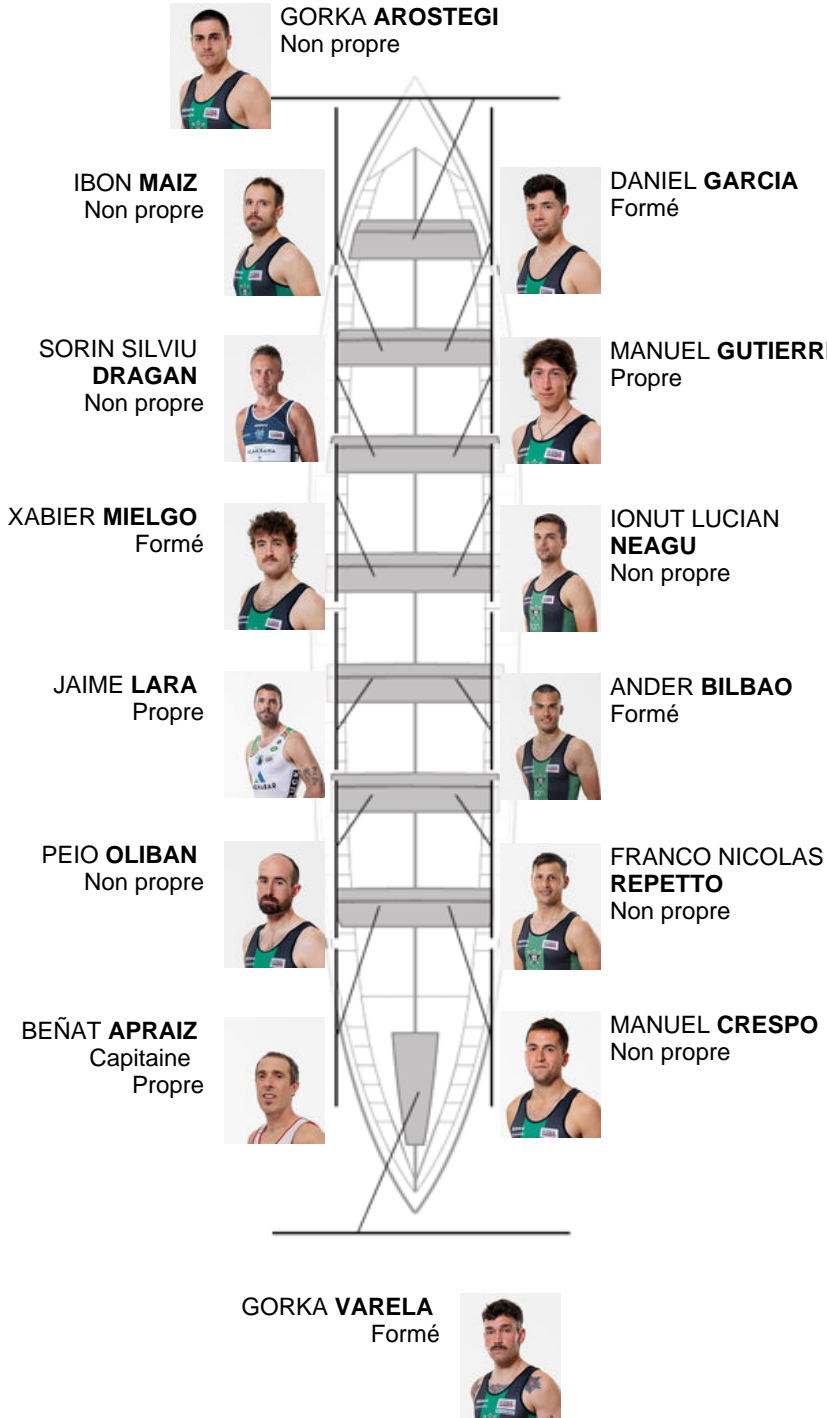

	Club	Temp	Dif	%	Points
5	KAIKU BEREZ GALANTA	19:44,98	00:14.06	101.20%	8

Coach
JOSE LUIS
KORTA

Délegué
ANDONI
GARCÍA GARCÍA

Firma y sello

Supleánts

Remour
~~BERROGIAN~~
~~BERROGIAN~~
Non propre

Formé:4
Prope: 3
Non propre: 7