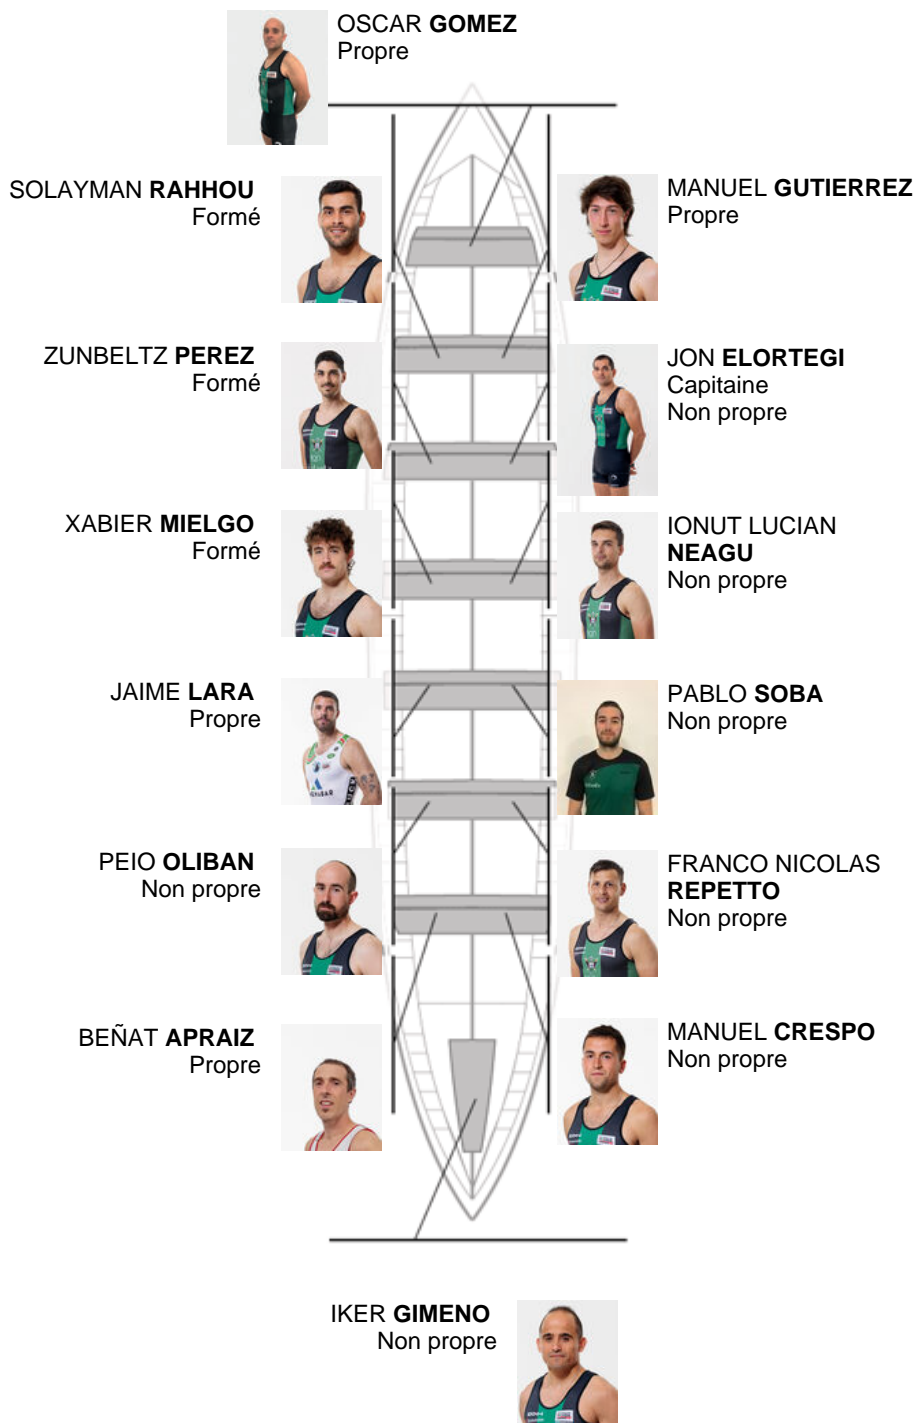

	Club	Temp	Dif	%	Points
12	KAIKU BEREZ GALANTA	21:31,20	01:19.06	106.52%	1

Coach
JOSE LUIS
KORTA

Délégué
IÑAKI
MENDIKOTE

Firma y sello

Supleánts

Rembour
IÑAKI BILBAO

Non propre

Formé:3