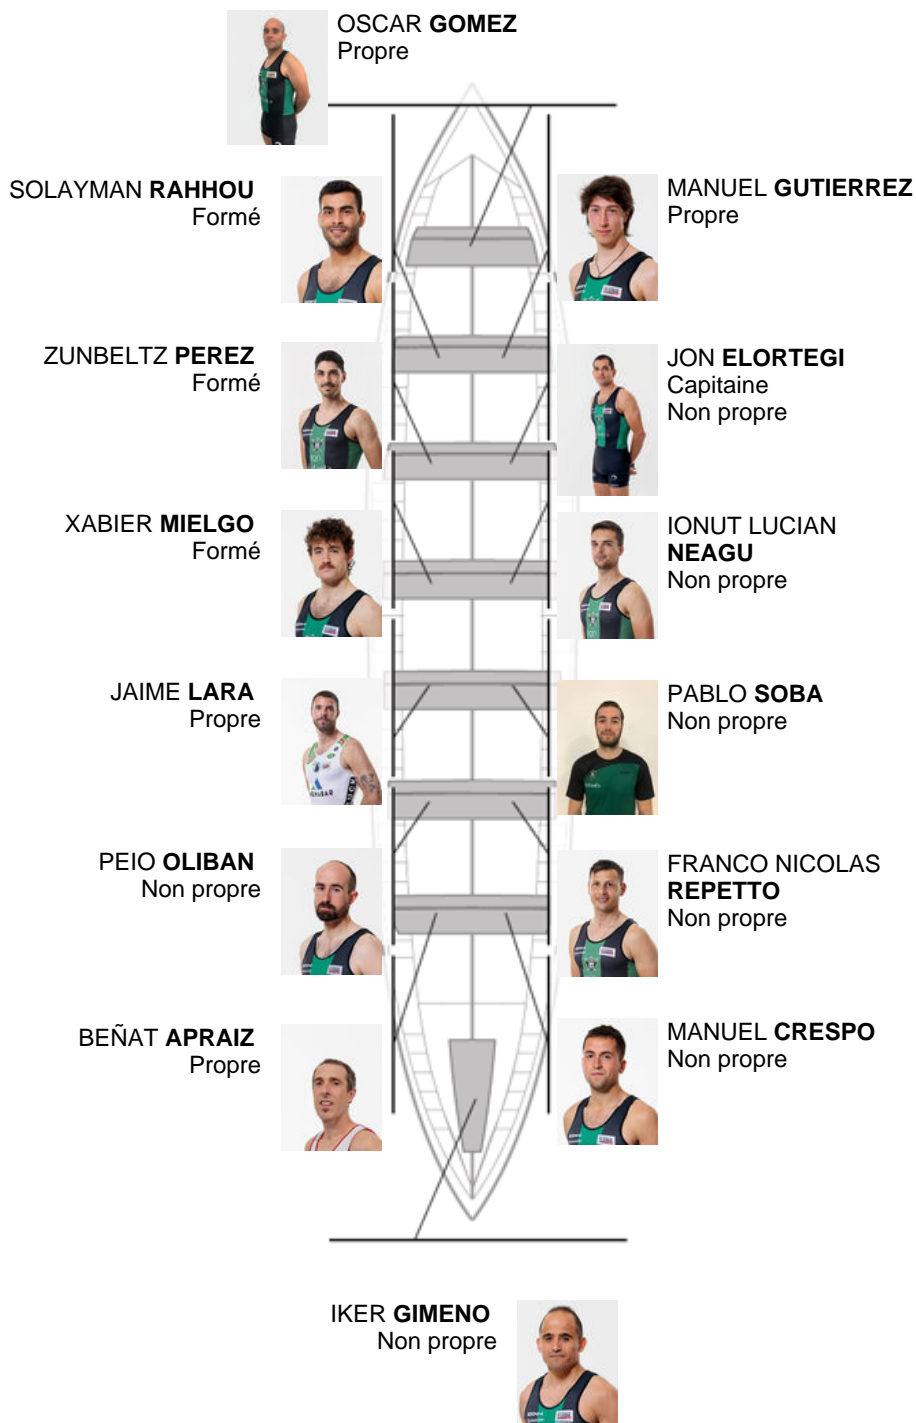

	Club	Temp	Dif	%	Points
12	KAIKU BEREZ GALANTA	21:31,20	01:19.06	106.52%	1

Coach
JOSE LUIS
KORTA

Délégué
IÑAKI
MENDIKOTE

Firma y sello

Supleánts

Rembour
ERNESTASILVIU
ERNESTASILVIU

Non propre

Formé:3