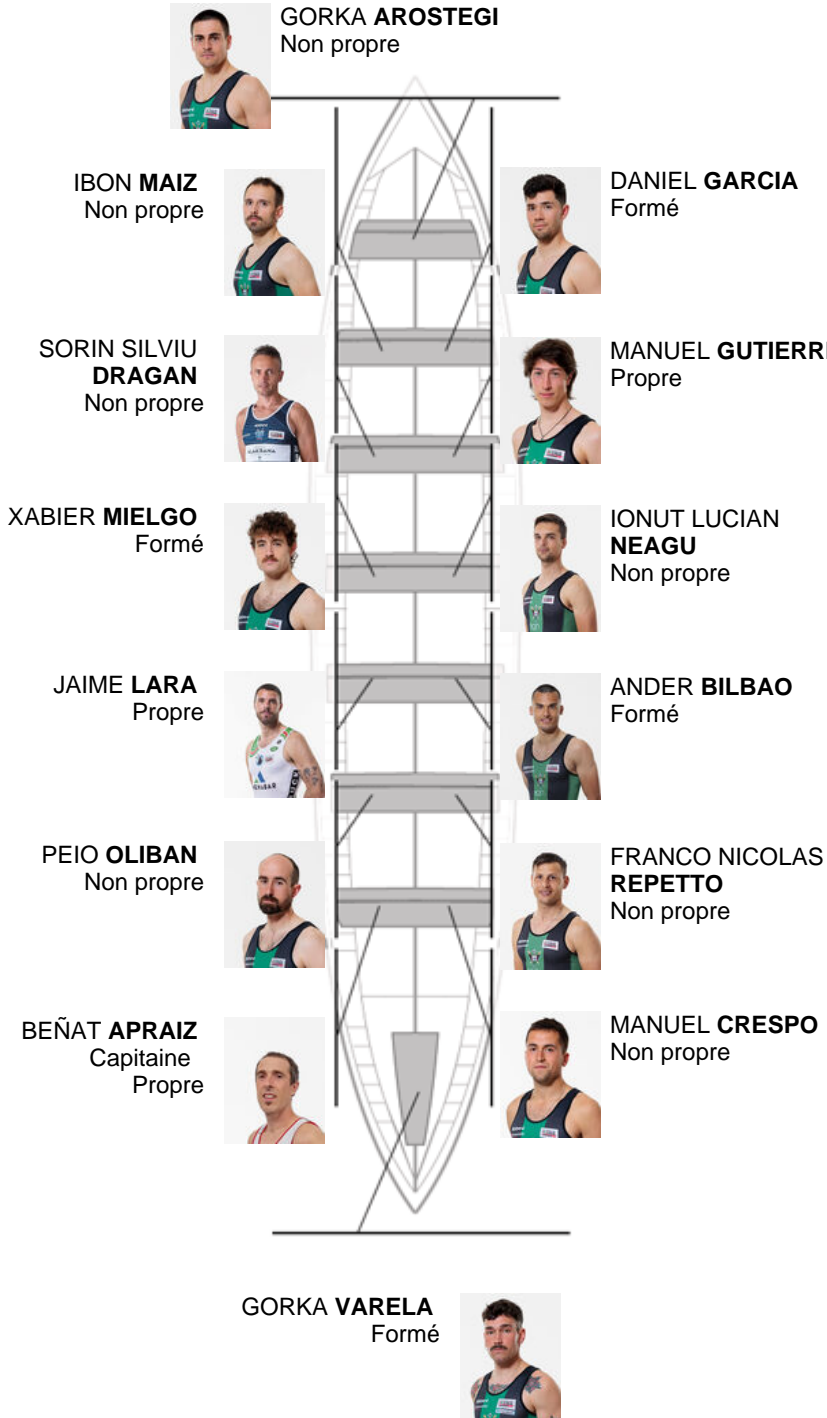

	Club	Temp	Dif	%	Points
11	KAIKU BEREZ GALANTA	20:54,89	00:56.33	104.69%	2

Coach  
JOSE LUIS  
KORTA

Délegué  
ANDONI  
GARCÍA GARCÍA

Firma y sello

### Supleánts

Remor  
~~BENJAMIN~~  
~~SERRAZU~~  
Non propre

Formé: 4  
Prope: 3  
Non propre: 7