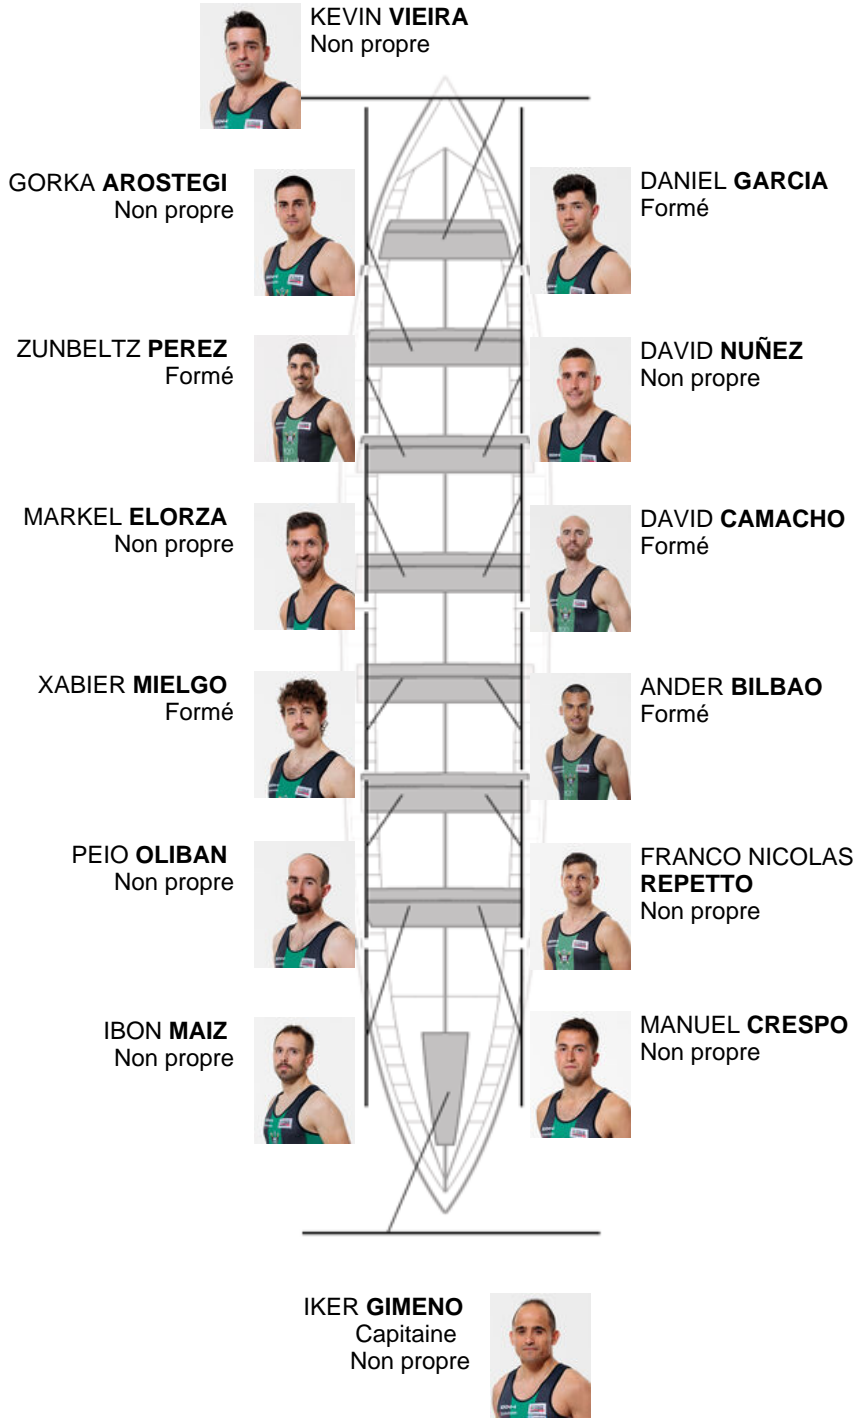

06-07-2024 / XVI Bandera Fabrika - Puntuable

	Club	Temp	Dif	%	Points
11	KAIKU BEREZ GALANTA	24:20,94	02:58.61	113.92%	2

Coach
JON
ELORTEGI LEKANDA

Délégué
ANDONI
GARCÍA GARCÍA

Firma y sello

Supleánts

Remour
~~ANDONI~~
~~ELIZABETHA~~
Non propre

Formé:5
Prope:
Non propre: 9