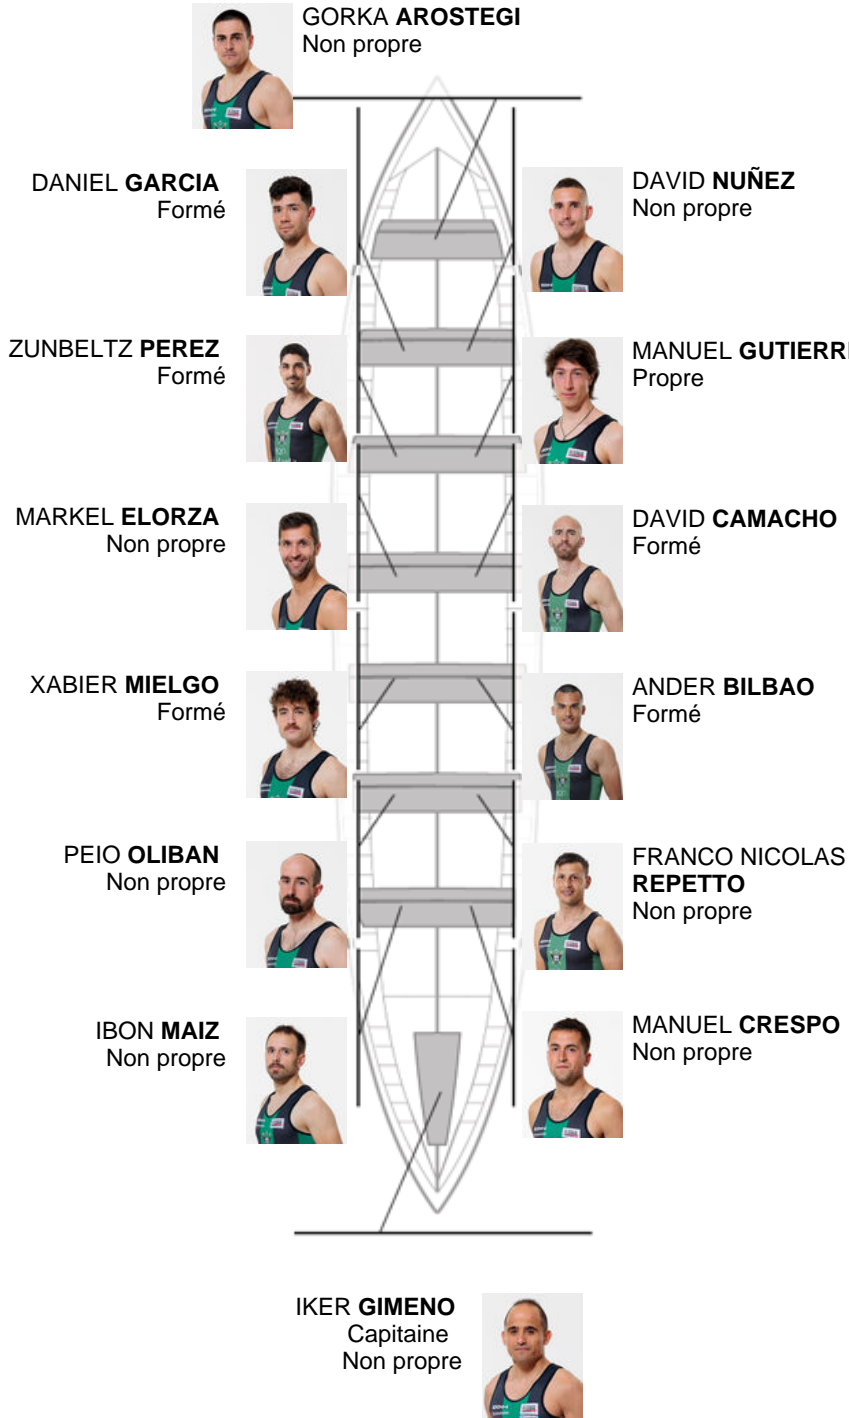

	Club	Temp	Dif	%	Points
10	KAIKU BEREZ GALANTA	20:41,36	00:45.57	103.81%	3

Coach
JON
ELORTEGI LEKANDA

Délégué
IÑAKI
MENDIKOTE

Firma y sello

Supléants

Rembour / patron
GENEZ MARIAN
GENEZ MARIAN

Non propre

Formé:5
Prope: 1
Non propre: 8