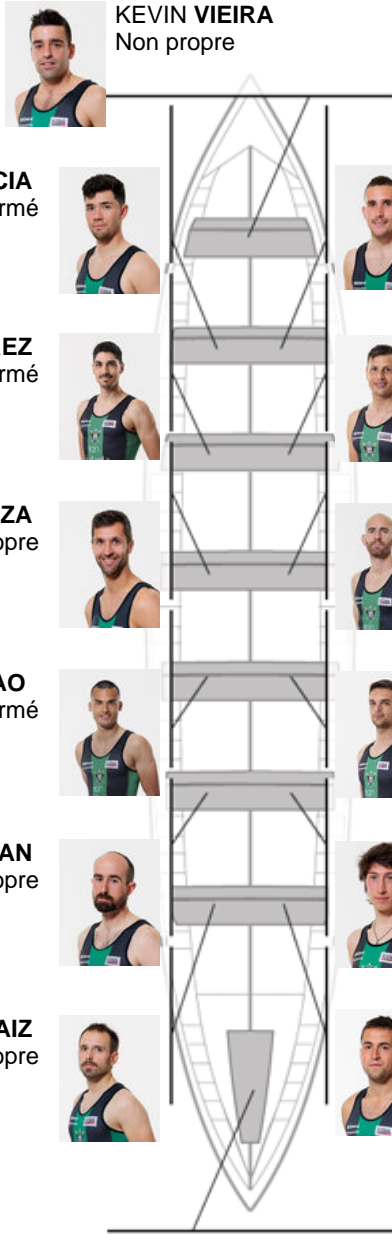

	Club	Temp	Dif	%	Points
12	KAIKU BEREZ GALANTA	21:34,64	01:27.12	107.21%	1

Coach  
JON  
ELORTEGI LEKANDA

Délégué  
IÑAKI  
MENDIKOTE

Firma y sello

### Supleánts

Remeur  
~~BERBERMAN~~  
~~BERBERMAN~~  
BERBERMAN  
Non propre

GORKA VARELA  
Capitaine  
Formé

Formé:5  
Prope: 1  
Non propre: 8