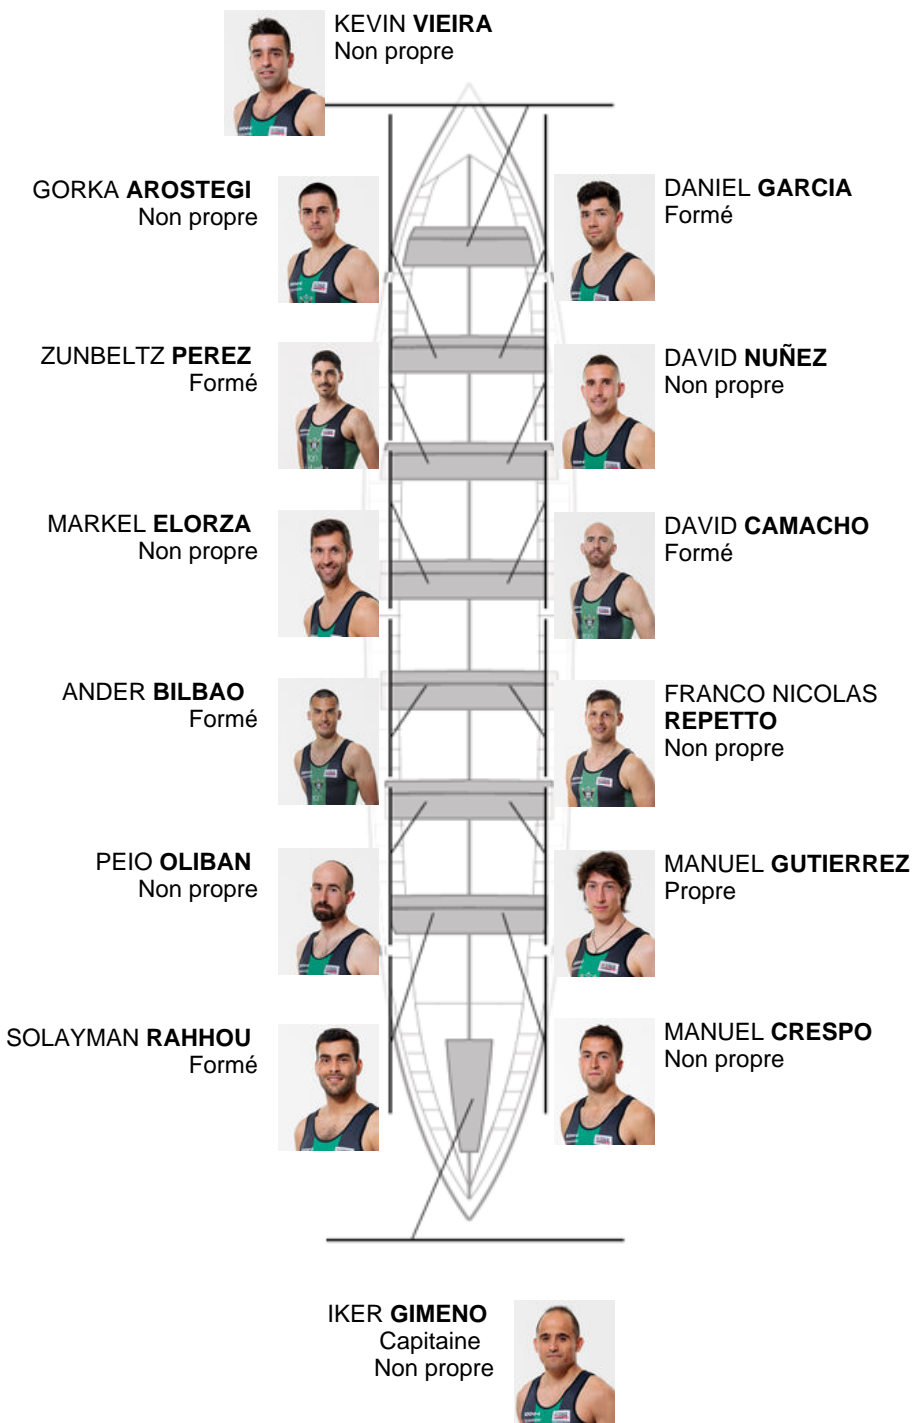

	Club	Temp	Dif	%	Points
8	KAIKU BEREZ GALANTA	20:36,96	00:47.64	104.00%	5

Coach  
JON  
ELORTEGI LEKANDA

Délégué  
IÑAKI  
MENDIKOTE

Firma y sello

### Supleánts

Rembour  
ERRIPLUCIAN  
ERRIPLUCIAN

Non propre

Formé:5

Prope: 1

Non propre: 8