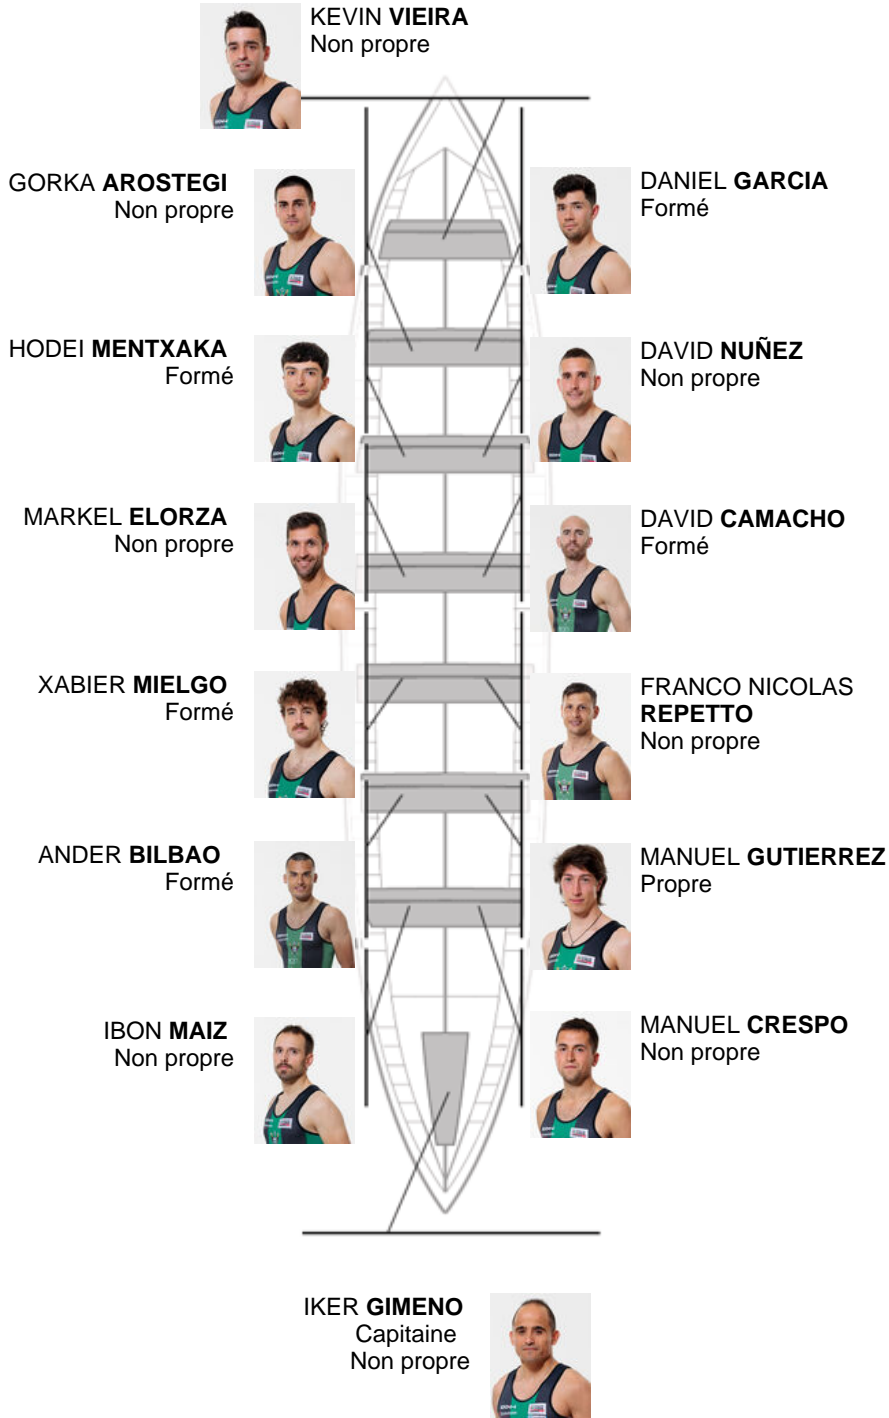

	Club	Temp	Dif	%	Points
9	KAIKU BEREZ GALANTA	21:13,24	00:49.70	104.06%	4

Coach
JON
ELORTEGI LEKANDA

Délégué
IÑAKI
MENDIKOTE

Firma y sello

Supléants

Rembour
~~BEREMUNIAN~~
~~BEREMUNIAN~~

Non propre

Formé:5
Prope: 1
Non propre: 8