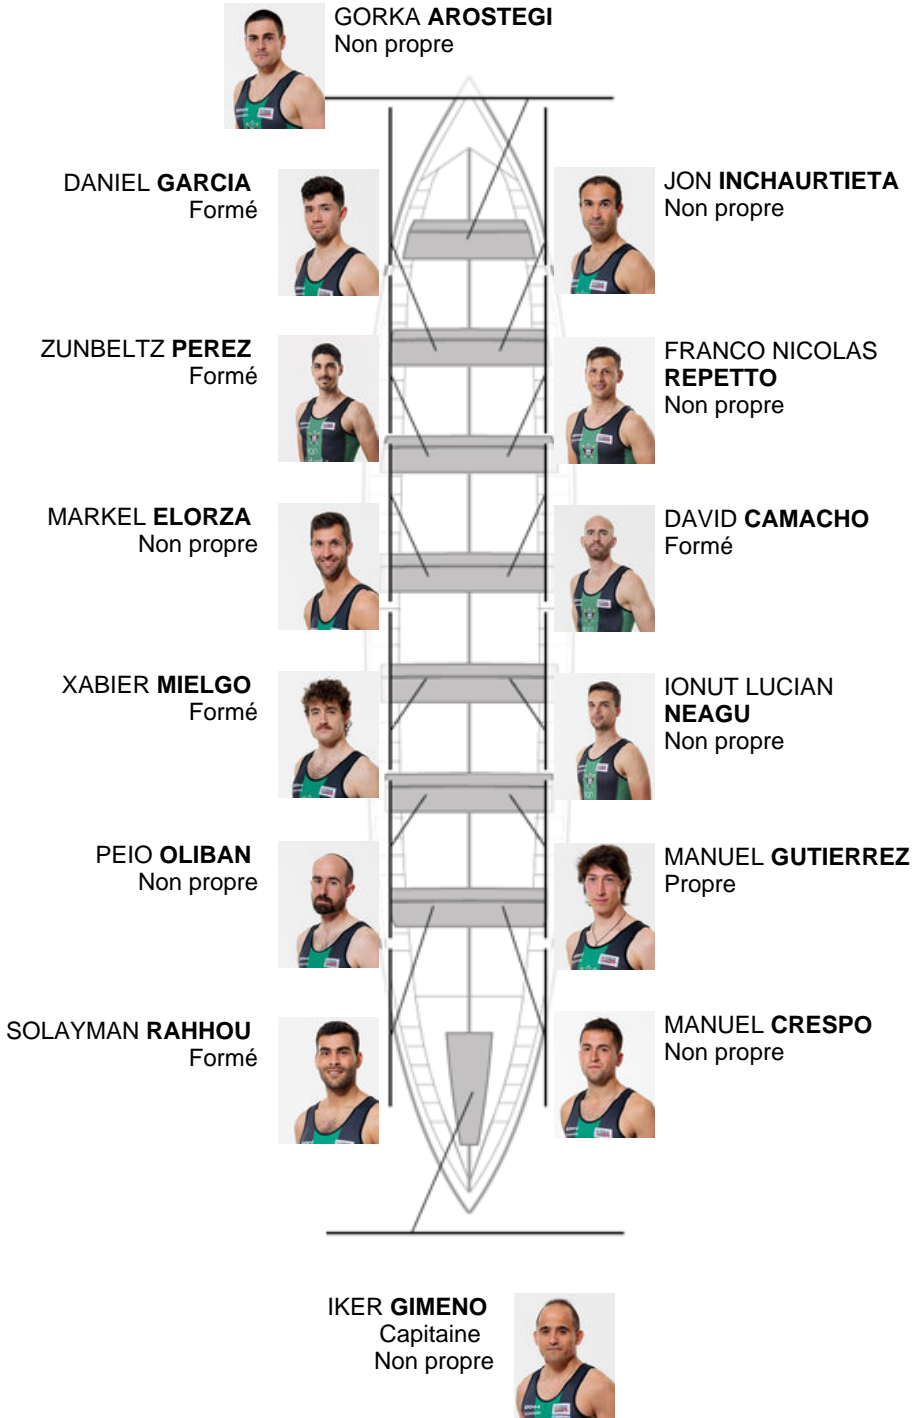

	Club	Temp	Dif	%	Points
8	KAIKU BEREZ GALANTA	21:25,04	00:25.42	102.01%	5

Coach
JON
ELORTEGI LEKANDA

Délégué
IÑAKI
MENDIKOTE

Firma y sello

Supleánts

Rembour / patron

~~ELORZA~~
~~ELORZA~~

Non propre

Formé:5

Prope: 1

Non propre: 8