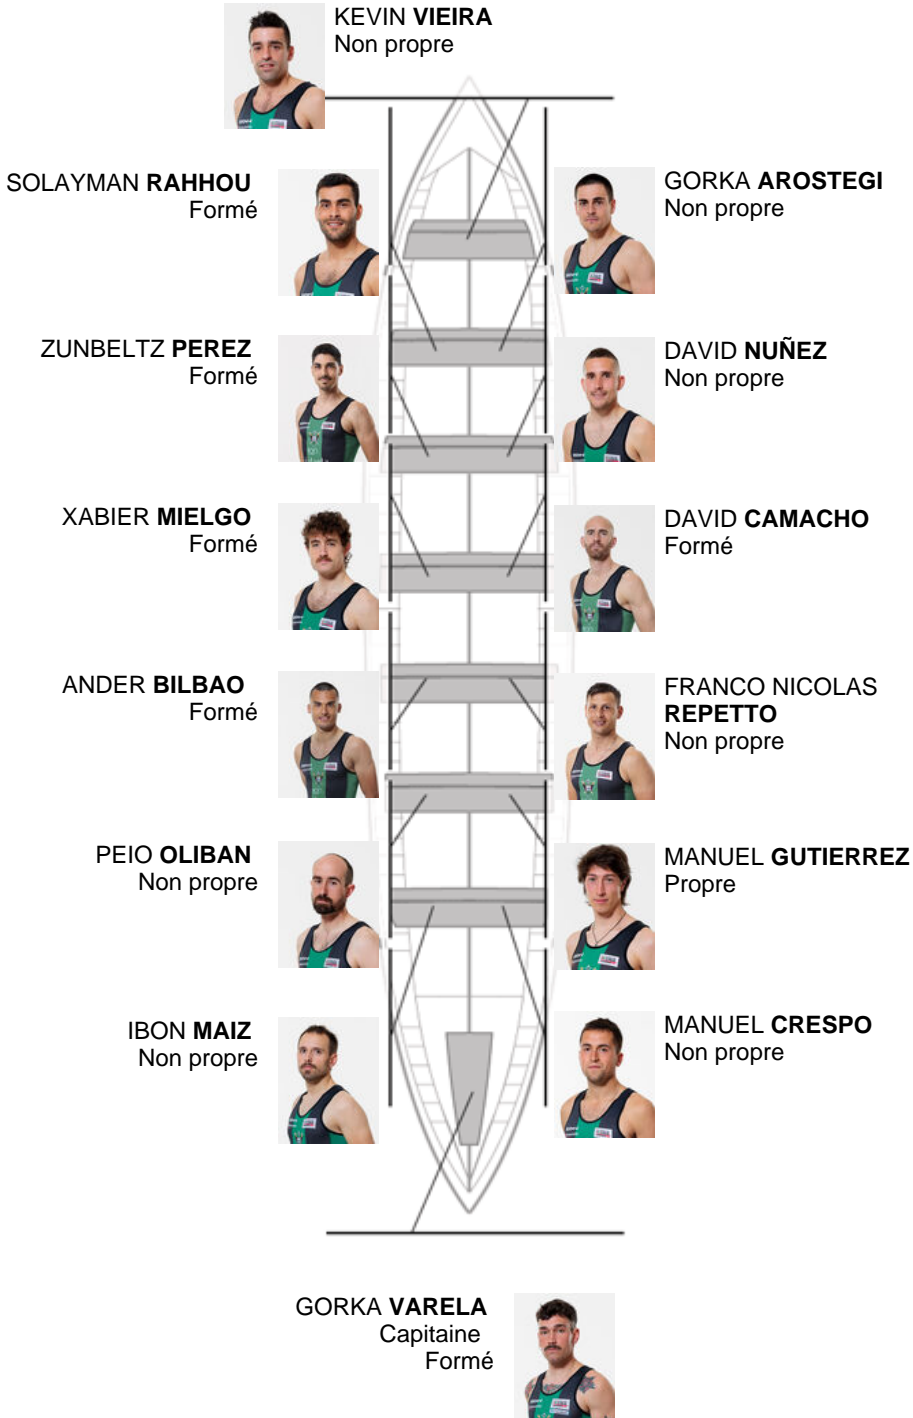

	Club	Temp	Dif	%	Points
6	KAIKU BEREZ GALANTA	20:31,74	00:29.00	102.41%	7

Coach
JON
ELORTEGI LEKANDA

Délégué
ANDONI
GARCÍA GARCÍA

Firma y sello

Supleánts

Rembour
ERON BELLUCIAN
ERON BELLUCIAN

Non propre

Formé:6
Prope: 1
Non propre: 7