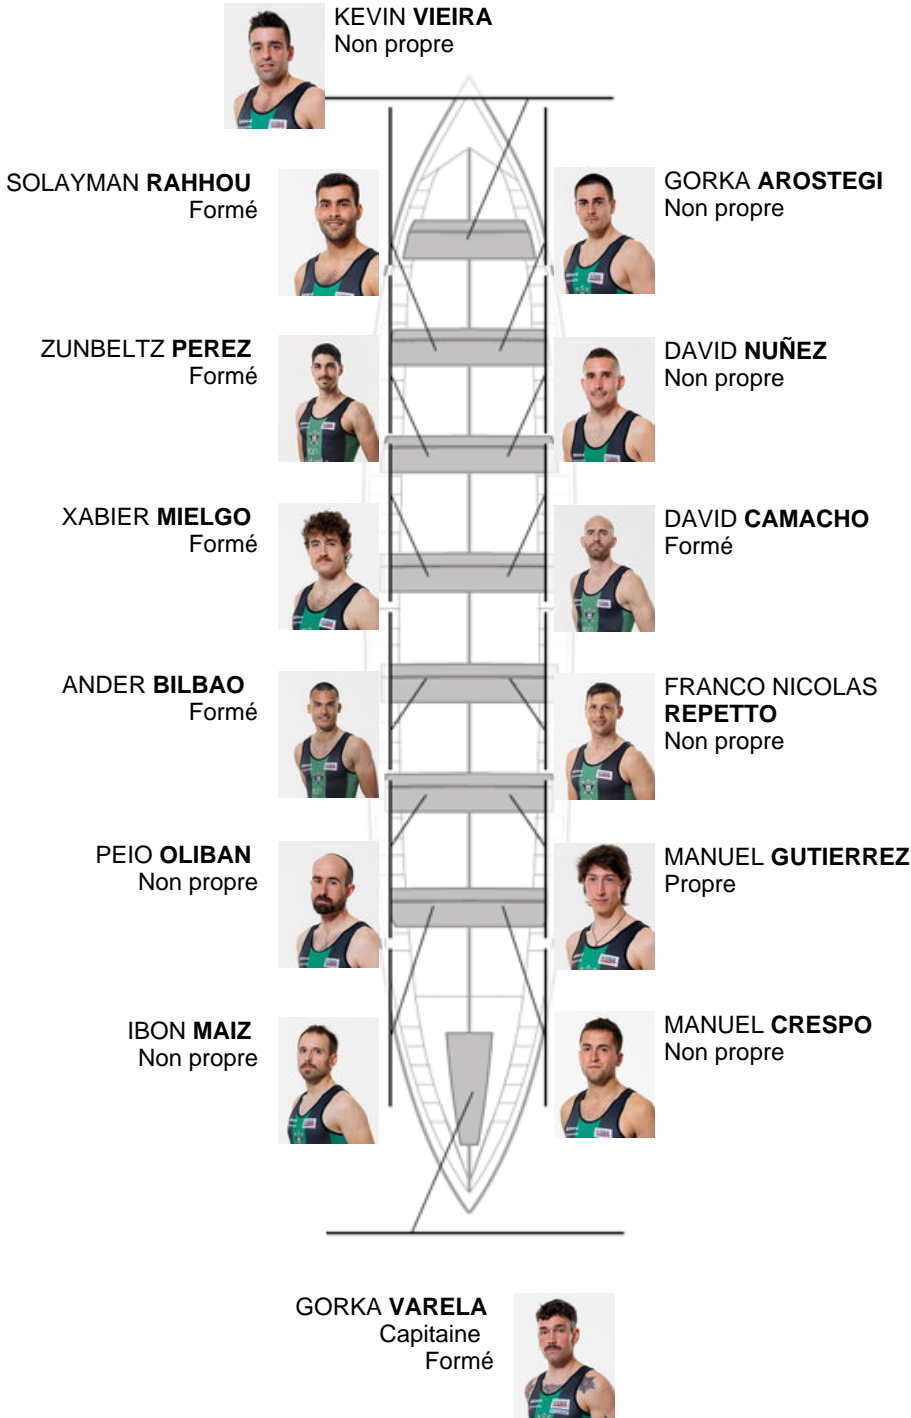

	Club	Temp	Dif	%	Points
6	KAIKU BEREZ GALANTA	20:31,74	00:29.00	102.41%	7

Coach
JON
ELORTEGI LEKANDA

Délégué
ANDONI
GARCÍA GARCÍA

Firma y sello

Supleánts

Remeur
EROSENBERRI LUCIAN
EROSENBERRI LUCIAN

Non propre

Formé:6

Prope: 1

Non propre: 7