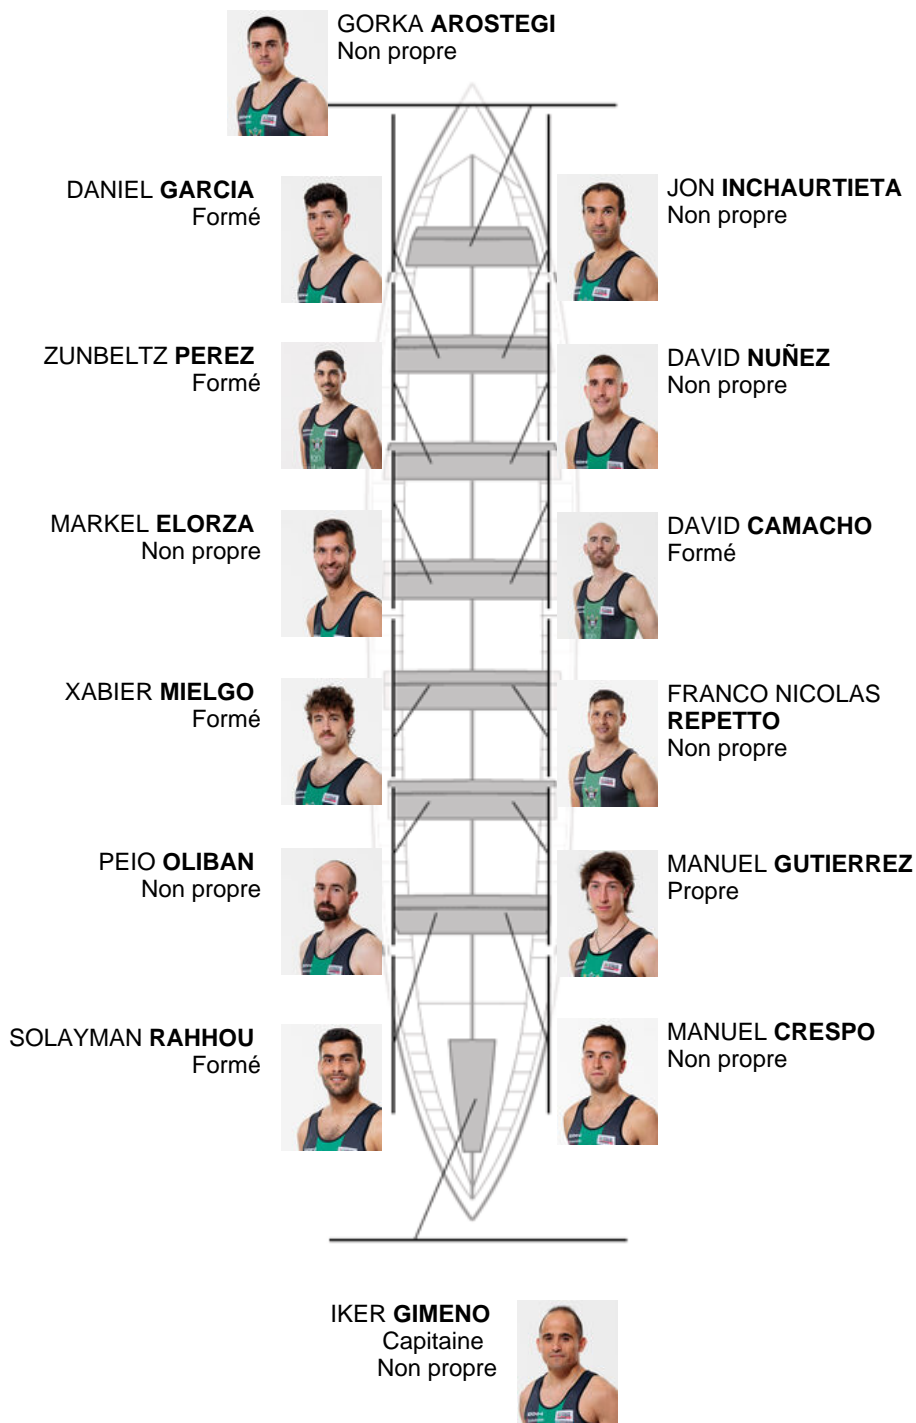

Club	Temp	Dif	%	Points
10	KAIKU BEREZ GALANTA	21:21,16	01:07.34	105.54%	3

Firma y sello

Supleánts

Non propre

Formé:5

Prope: 1

Non propre: 8