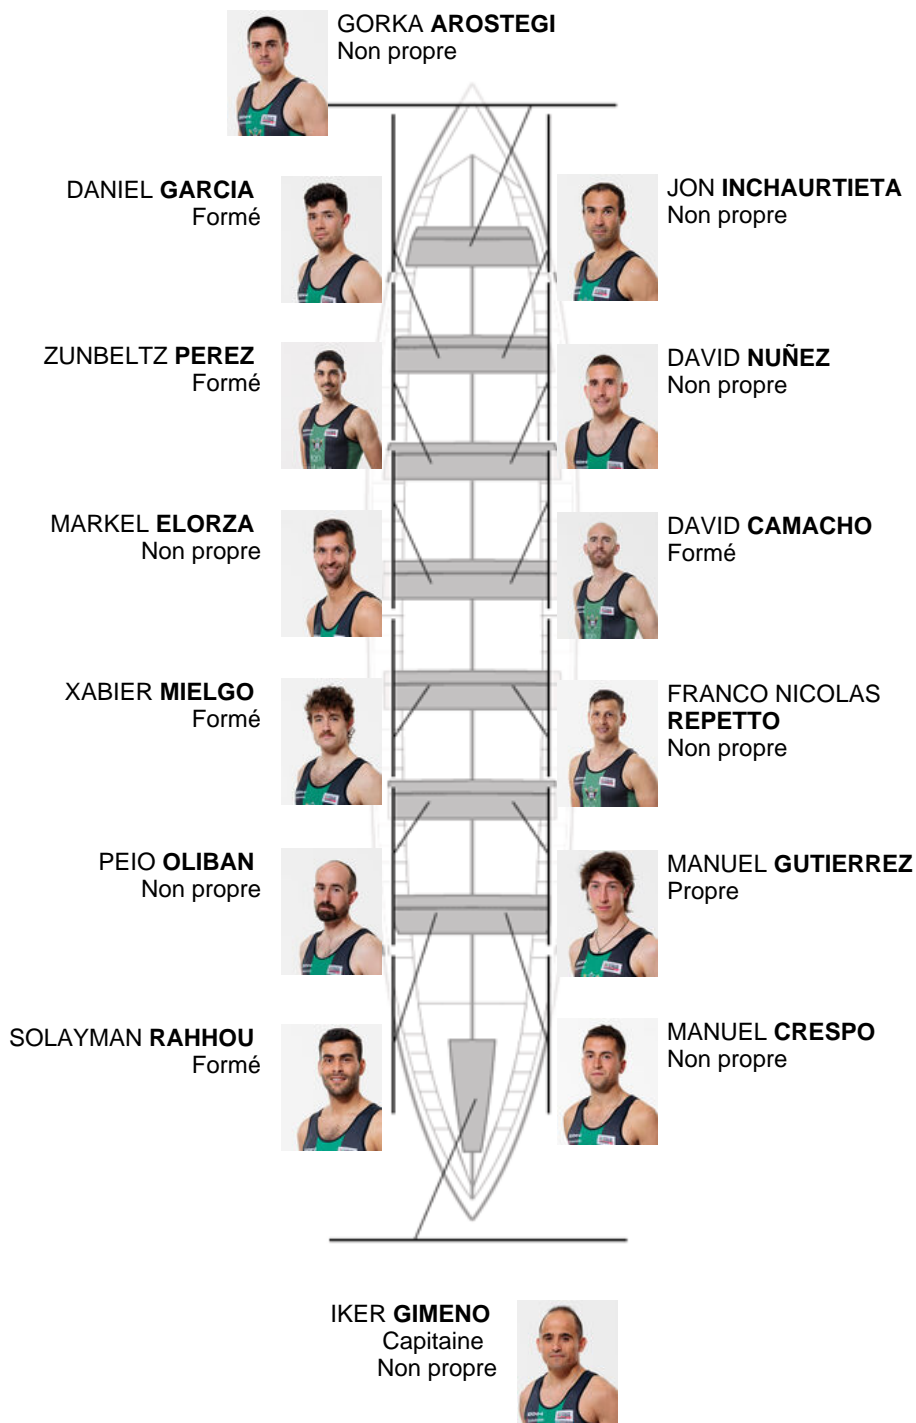

	Club	Temp	Dif	%	Points
10	KAIKU BEREZ GALANTA	21:21,16	01:07.34	105.54%	3

Coach  
JON  
ELORTEGI LEKANDA

Délégué  
IÑAKI  
MENDIKOTE

Firma y sello

### Supleánts

Rembur / patron  
IÑAKI ALUCIAN

Non propre

Formé:5

Prope: 1

Non propre: 8