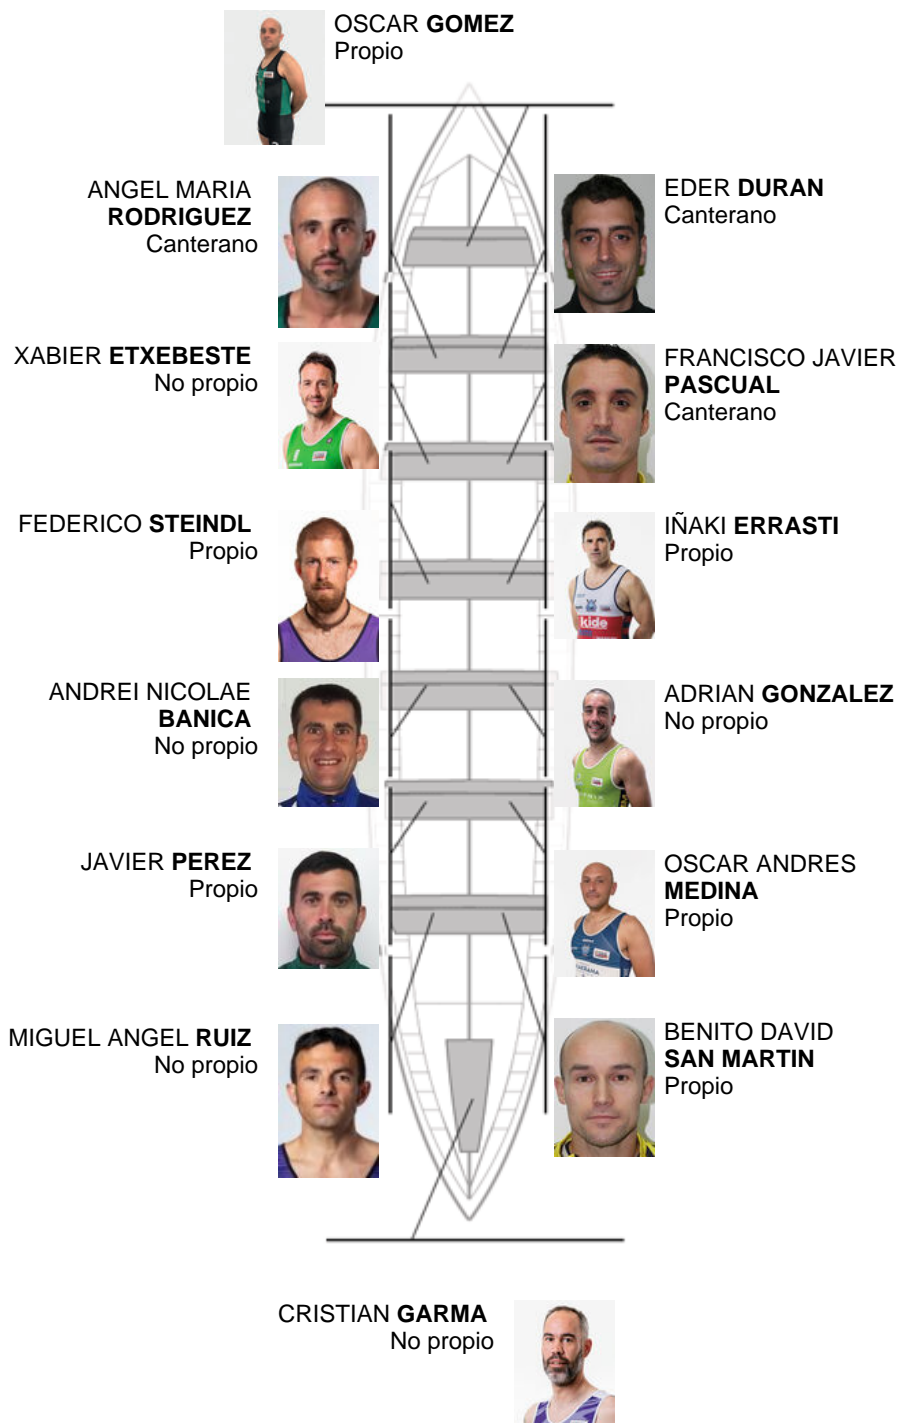

	Club	Tempo	A favor	%	Puntos
3	KAIKU BEREZ GALANTA	20:24,26	00:06.02	100.49%	10

Adestrador
JOSE LUIS
KORTA

Delegado
PEDRO
OLMEDILLO

Firma e sello

Suplentes

Remeiro
~~BENITO~~
~~DAVID~~
ZUBIRI
No propio

Canteirás:3