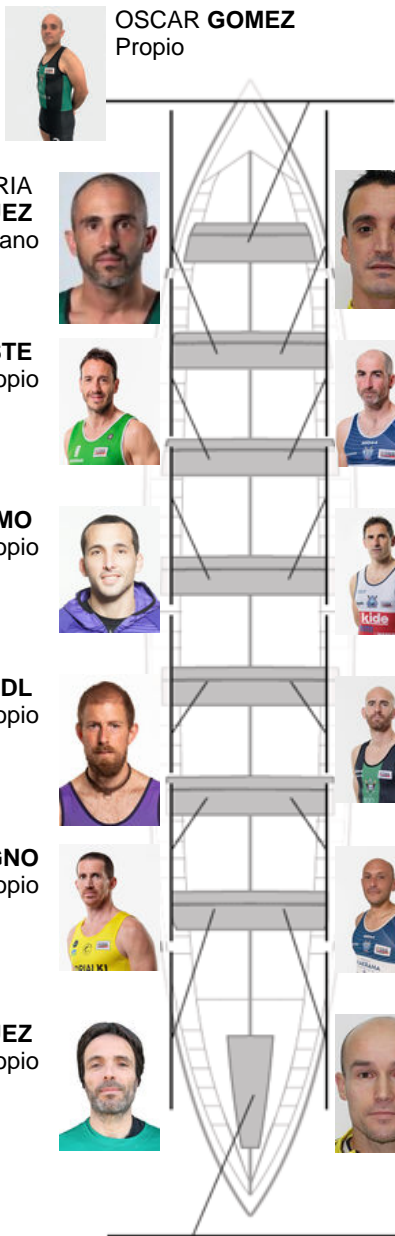

	Club	Tempo	A favor	%	Puntos
1	KAIKU BEREZ GALANTA	19:13,94		100.00%	12

Adestrador
JOSE LUIS KORTA

Delegado
PEDRO OLMEDILLO

Firma e sello

Suplentes

Remeiro
~~XXXXXXXXXX~~
~~XXXXXXXXXX~~
BENICA
~~XXXXXXXXXX~~
No propio

CRISTIAN GARMA
No propio

Canteirás:3
Propios: 6
Non propio: 5