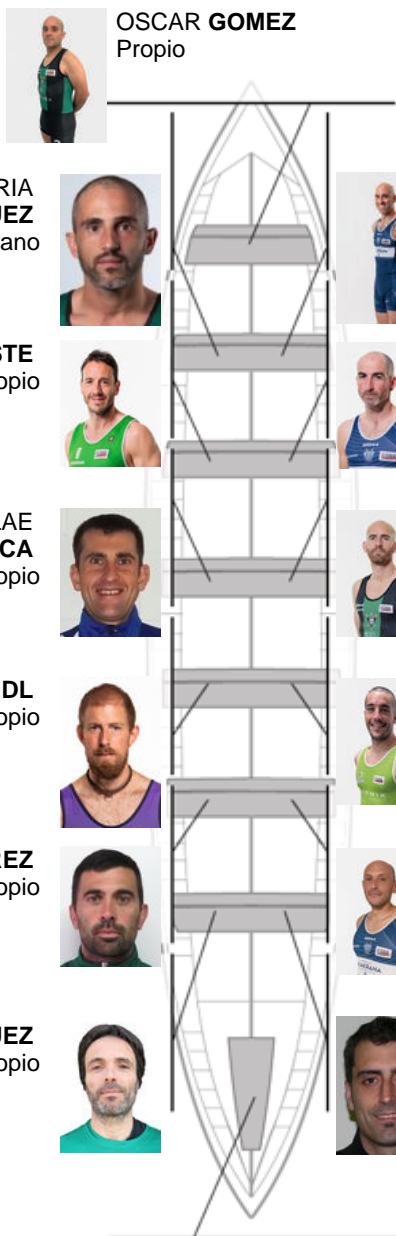

	Club	Tempo	A favor	%	Puntos
3	KAIKU BEREZ GALANTA	20:26,32	00:14.96	101.23%	10

Adestrador
ASIER
ZURINAGA

Delegado
PEDRO
OLMEDILLO

Firma e sello

OSCAR GOMEZ
Propio

ANGEL MARIA
RODRIGUEZ
Canterano

XABIER ETXEBESTE
No propio

ANDREI NICOLAE
BANICA
No propio

FEDERICO STEINDL
Propio

JAVIER PEREZ
Propio

CARLOS RODRIGUEZ
No propio

IKER PASCUAL
Propio

GENTZA IRAITZ
ZUBIRI
Propio

DAVID CAMACHO
Canterano

ADRIAN GONZALEZ
No propio