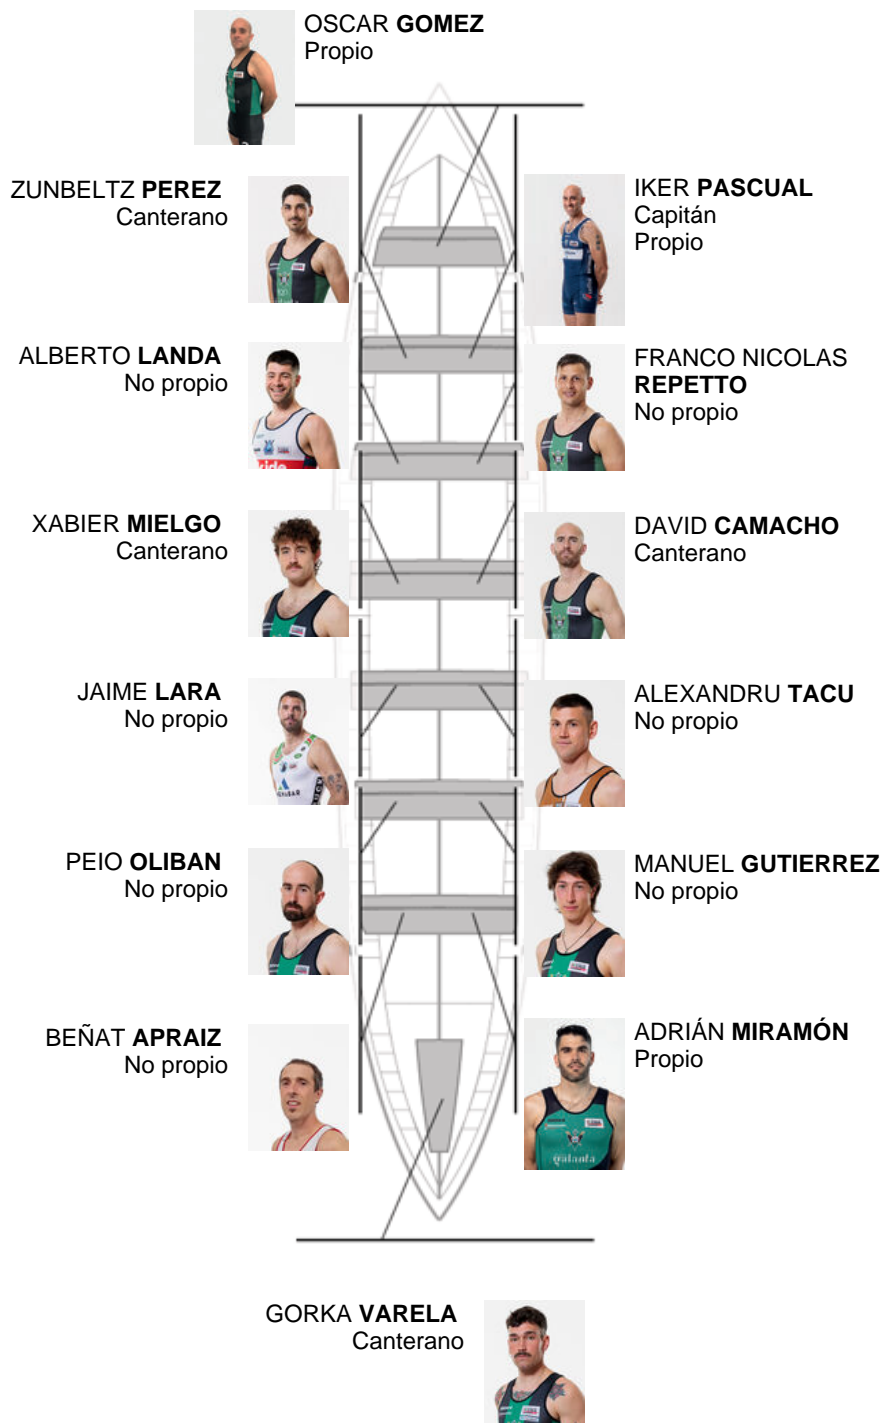

	Club	Tempo	A favor	%	Puntos
8	KAIKU BEREZ GALANTA	20:28,34	00:43.82	103.69%	5

Adestrador  
JOSE LUIS  
KORTA

Delegado  
IÑAKI  
MENDIKOTE

Firma e sello

### Suplentes

Remeiro  
~~BERNABER~~  
~~BERNABER~~

Non propio

Canteiráns:4  
Propios: 3  
Non propio: 7