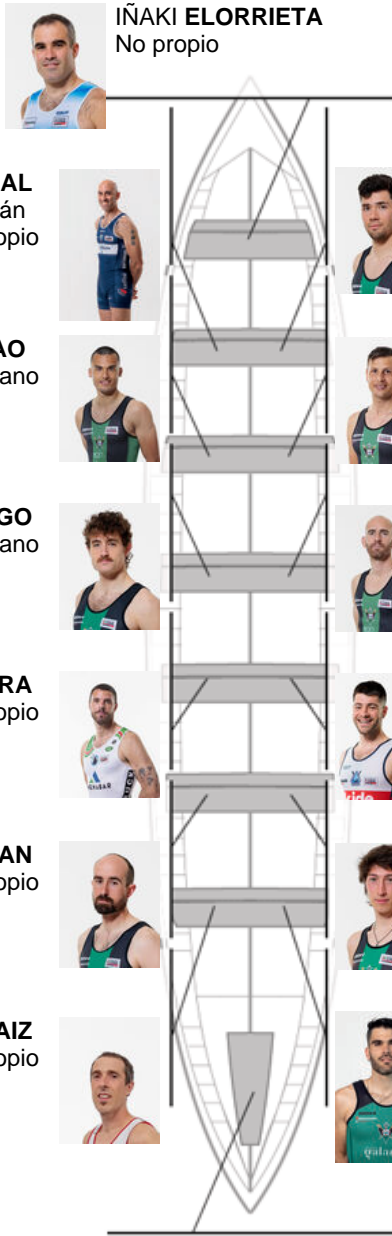

	Club	Tempo	A favor	%	Puntos
8	KAIKU BEREZ GALANTA	20:04,38	00:43.66	103.76%	5

Adestrador
JOSE LUIS
KORTA

Delegado
IÑAKI
MENDIKOTE

Firma e sello

CRISTIAN GARMA
No propio

Suplentes

Remeiro
~~ALBERTO LARREA~~
~~ALBERTO LARREA~~
Suplente propio

Canteiráns:4
Propios: 2
Non propio: 8