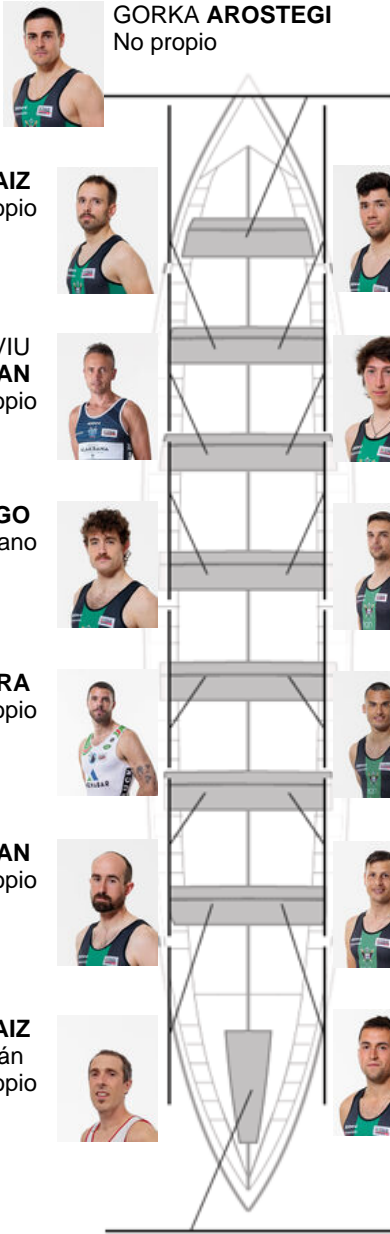

	Club	Tempo	A favor	%	Puntos
5	KAIKU BEREZ GALANTA	19:44,98	00:14.06	101.20%	8

Adestrador
JOSE LUIS
KORTA

Delegado
ANDONI
GARCÍA GARCÍA

Firma e sello

Suplentes

Remeiro
~~BERAZ~~
~~MAN~~
~~SARRI~~
No propio

Canteiráns:4
Propios: 3
Non propio: 7