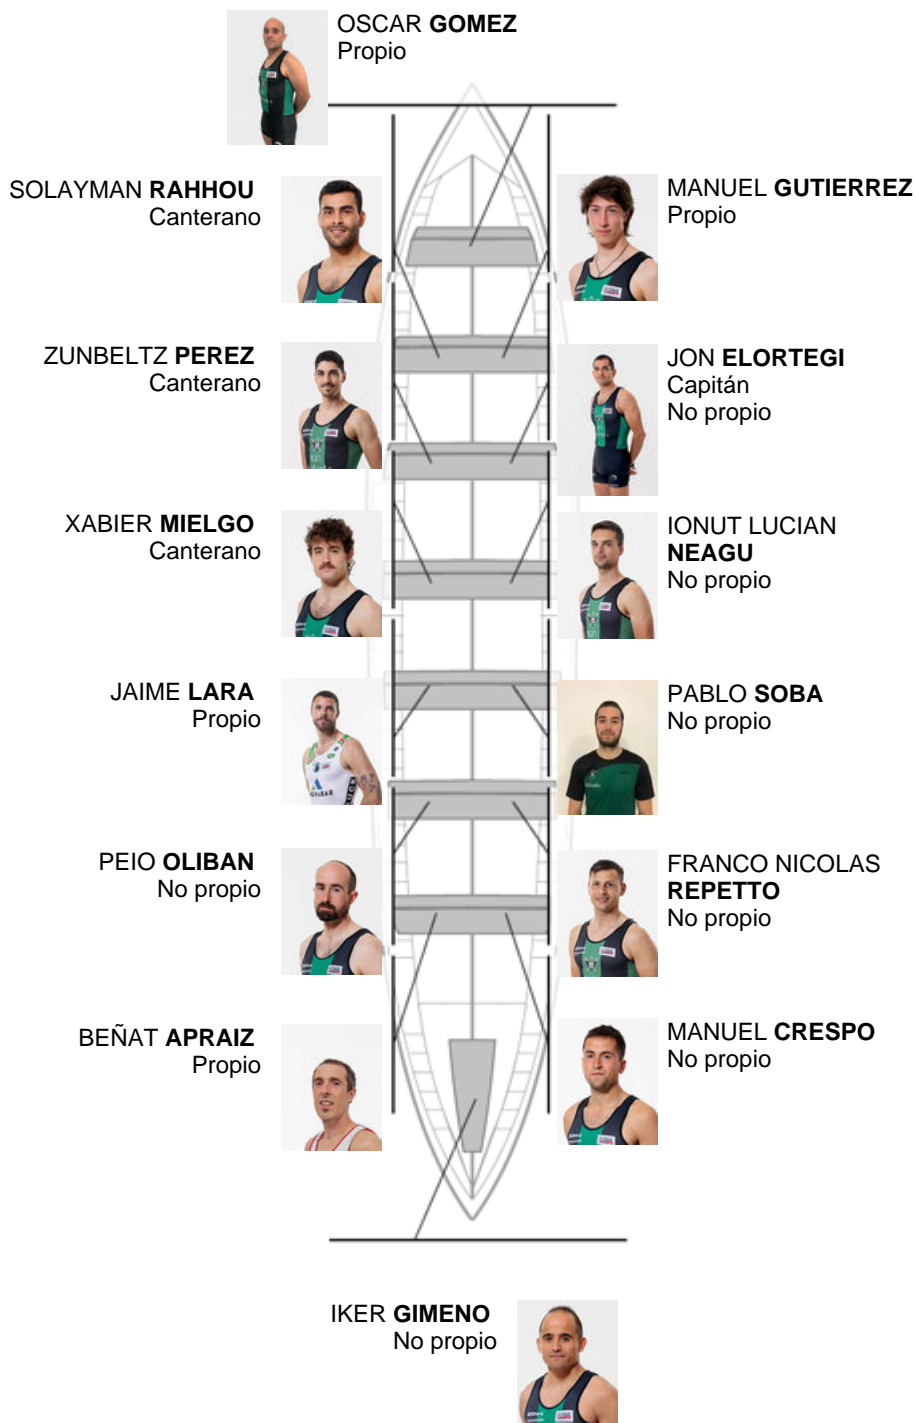

	Club	Tempo	A favor	%	Puntos
12	KAIKU BEREZ GALANTA	21:31,20	01:19.06	106.52%	1

Adestrador
JOSE LUIS
KORTA

Delegado
IÑAKI
MENDIKOTE

Firma e sello

Suplentes

Remeiro
[REDACTED] SILVIU
[REDACTED] GHI

Non propio