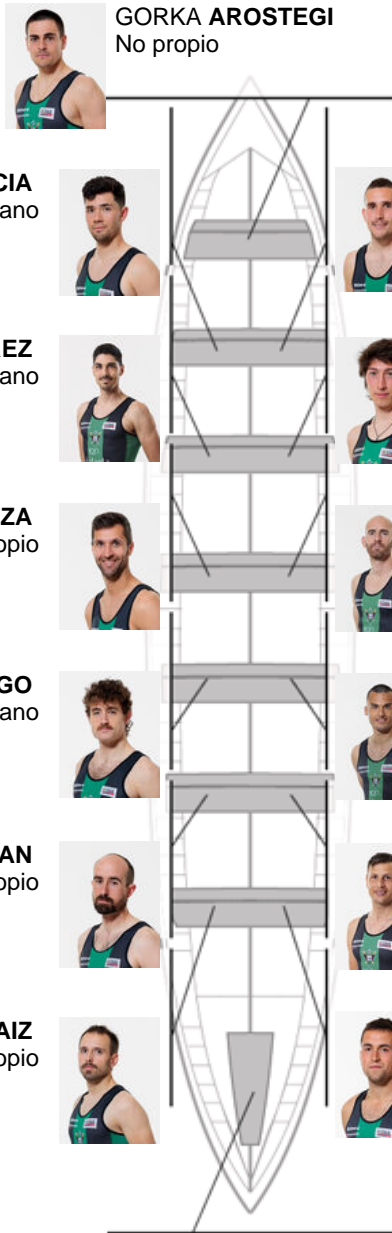

	Club	Tempo	A favor	%	Puntos
10	KAIKU BEREZ GALANTA	20:41,36	00:45.57	103.81%	3

Adestrador
JON ELORTEGI LEKANDA

Delegado
IÑAKI MENDIKOTE

Firma e sello

Suplentes

Remeiro /
ROBERTO MADIÁN
~~ROBERTO MADIÁN~~
VIEIRA
~~ROBERTO MADIÁN~~
 No propio

IKER GIMENO
 Capitán
 No propio

Canteirás:5
Propios: 1
Non propio: 8