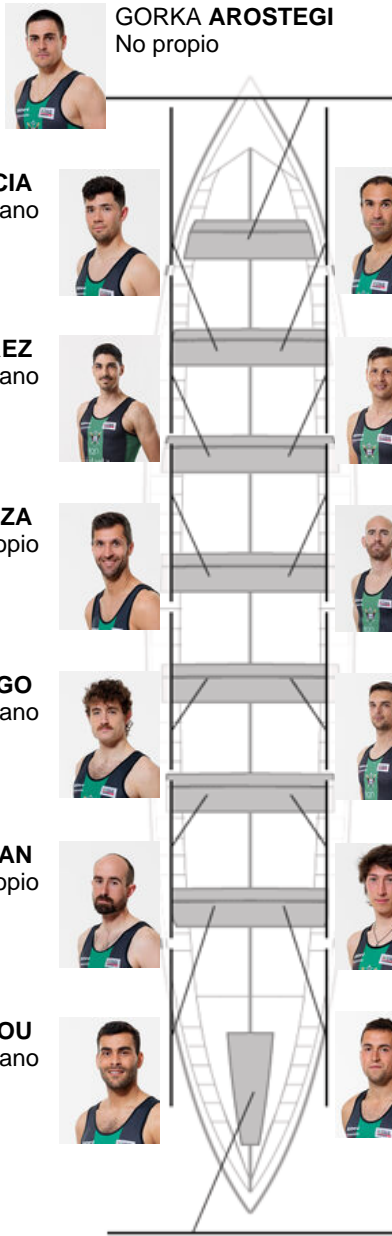

	Club	Tempo	A favor	%	Puntos
8	KAIKU BEREZ GALANTA	21:25,04	00:25.42	102.01%	5

Adestrador
JON ELORTEGI LEKANDA

Delegado
IÑAKI MENDIKOTE

Firma e sello

Suplentes

Remeiro /
~~FRANCISCO~~
VITOR VIEIRA
 No propio

GORKA AROSTEGI
 No propio

DANIEL GARCIA
 Canterano

JON INCHAURTIETA
 No propio

ZUNBELTZ PEREZ
 Canterano

FRANCO NICOLAS REPETTO
 No propio

MARKEL ELORZA
 No propio

DAVID CAMACHO
 Canterano

XABIER MIELGO
 Canterano

IONUT LUCIAN NEAGU
 No propio

PEIO OLIBAN
 No propio

MANUEL GUTIERREZ
 Propio

SOLAYMAN RAHHOU
 Canterano

MANUEL CRESPO
 No propio

IKER GIMENO
 Capitán
 No propio

Canteirás:5
Propios: 1
Non propio: 8