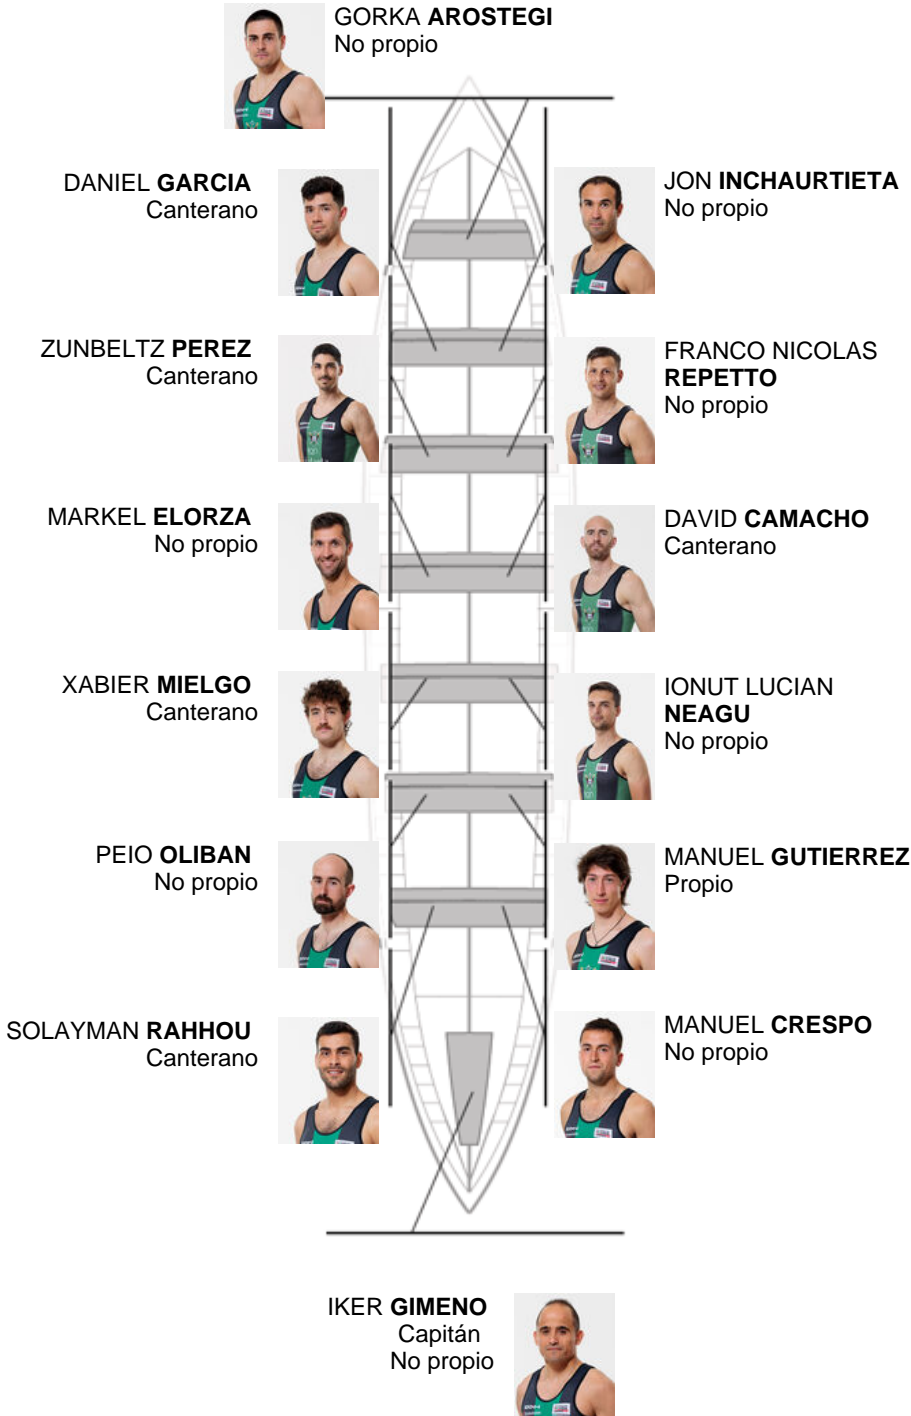

	Club	Tempo	A favor	%	Puntos
8	KAIKU BEREZ GALANTA	21:25,04	00:25.42	102.01%	5

Adestrador  
JON  
ELORTEGI LEKANDA

Delegado  
IÑAKI  
MENDIKOTE

Firma e sello

### Suplentes

Remeiro /  
~~FRANCO~~  
~~REPETTO~~  
VIEIRA  
No propio

Canteiráns:5  
Propios: 1  
Non propio: 8