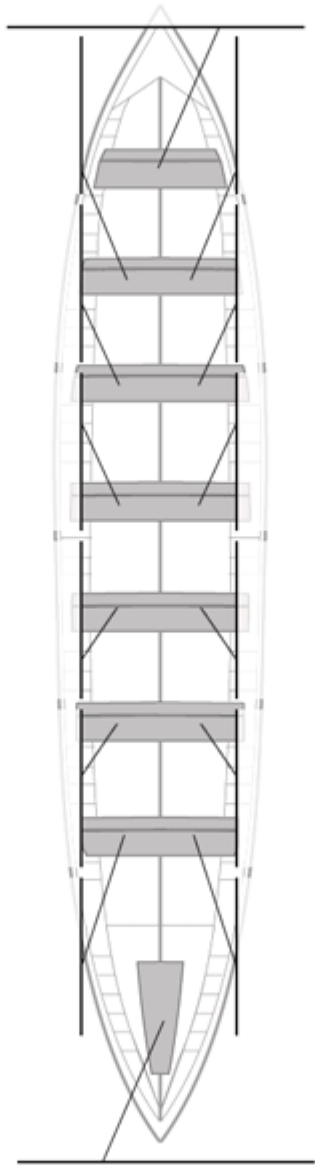

Kluba	Denbora	Alde	%	Puntuak
8	SD TIRÁN PEREIRA	20:12,24	00:23,28	101.96%	5

Image not found or type unknown
Entrenatzailea

Image not found or type unknown
Ordezkarria

Firma y sello

Ordezkarriak

Harrobikoak:

Berezkoak:

Ez berezkoak: