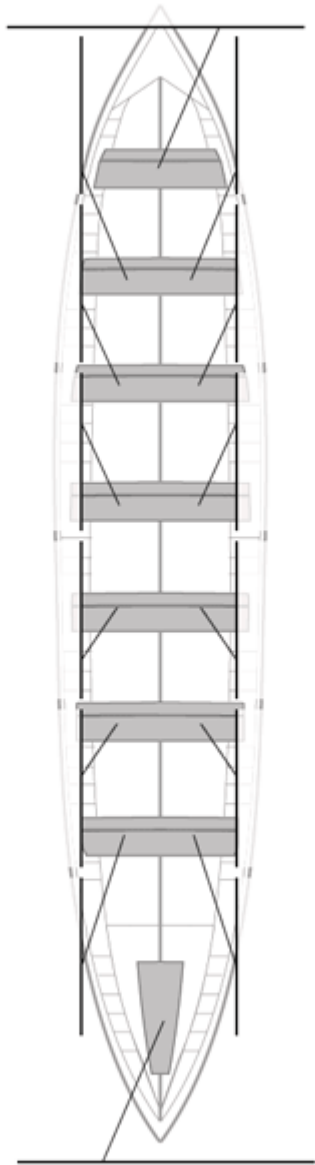

	Kluba	Denbora	Alde	%	Puntuak
10	SD TIRÁN PEREIRA	20:03,40	00:43,71	103.77%	3

Image not found or type unknown
Entrenatzailea

Image not found or type unknown
Ordezkarria

Firma y sello

Ordezkarriak

Harrobikoak: