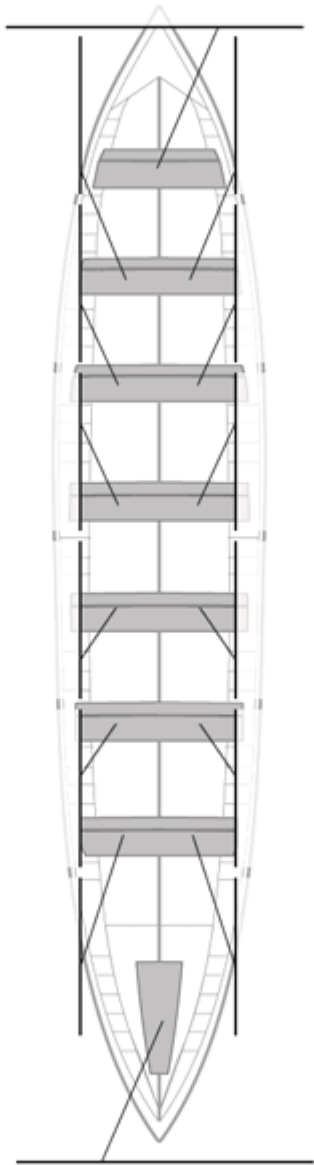

	<b>Kluba</b>	<b>Denbora</b>	<b>Alde</b>	<b>%</b>	<b>Puntuak</b>
10	SD TIRÁN PEREIRA	19:30,91	00:26,03	102.27%	3

Image not found or type unknown  
Entrenatzailea

Image not found or type unknown

Ordezkarria

### Ordezkarriak

---

**Harrobikoak:**  
**Berezkoak:**  
**Ez berezkoak:**