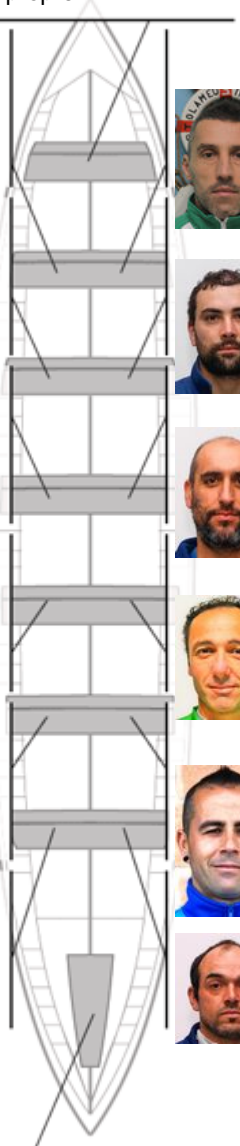

	Club	Temp	Dif	%	Points
2	SD TIRÁN PEREIRA	19:37,44	00:05.32	100.45%	11

Coach
**DANIEL
PÉREZ**

Déleégue
**JESUS
NUÑEZ**

Firma y sello

Supleánts

Remeur
**BENIGNO
BENIGNO**
Non prope

**CRISTOFER
GONZALEZ**
Non prope

ADRIAN MEIRA
Formé

JOSE CARLOS MENO
Prope

**JOSÉ MANUEL
IGLESIAS**
Formé

RAÚL NOVELLE
Prope

DAVID LUSQUIÑOS
Prope

**ROBERTO CARLOS
COSTAS**
Prope

PABLO MIRANDA
Prope

**JUAN ALBERTO
BARREIRO**
Non prope