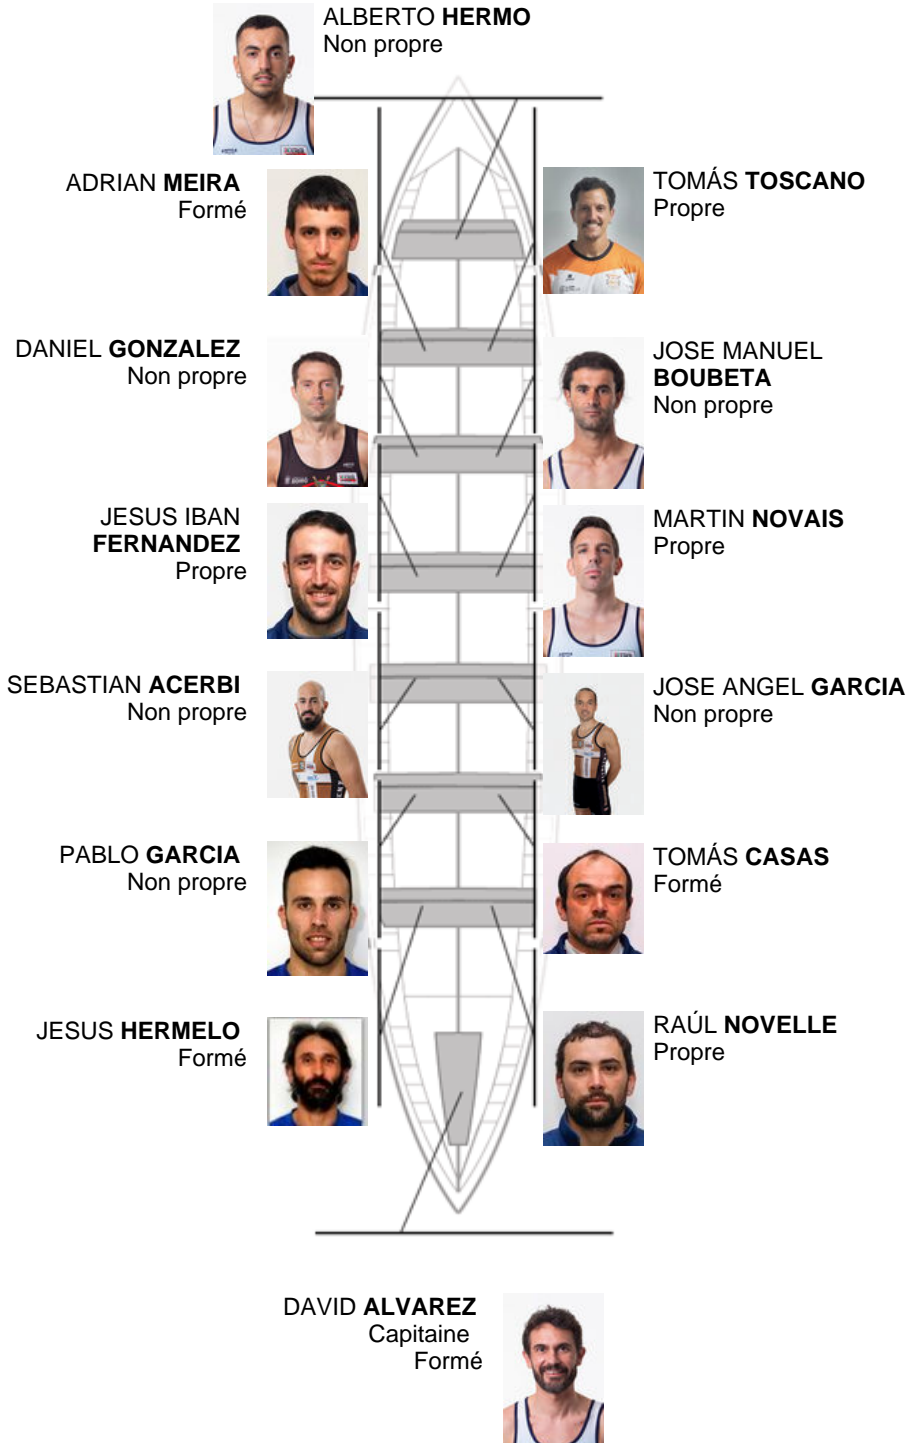

	Club	Temp	Dif	%	Points
10	SD TIRÁN PEREIRA	19:59,68	00:27.92	102.38%	3

Coach  
**JOSÉ ÁNGEL  
 CAMBADOS**

Déleégue  
**ÁNGEL MANUEL  
 VIEITEZ**

Firma y sello

### Supleánts

Remor  
**BOBES GONZÁLEZ**  
~~CAMBADOS~~  
 Non propre

**Formé: 4**  
**Prope: 4**  
**Non propre: 6**