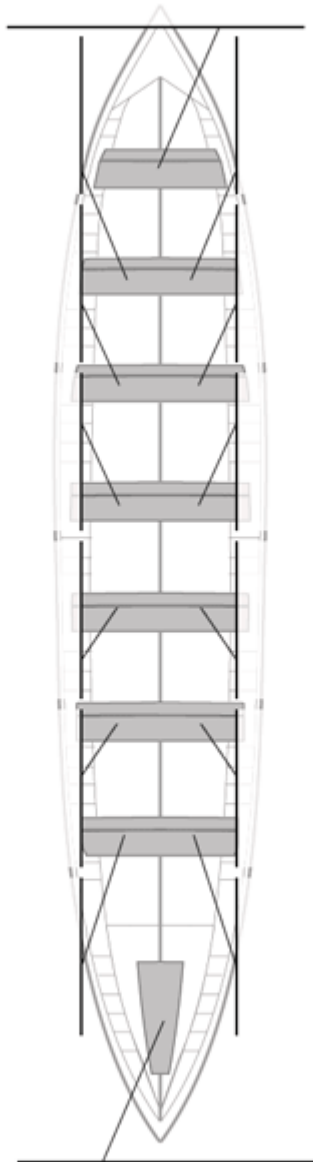

	Club	Tempo	A favor	%	Puntos
7	SD TIRÁN PEREIRA	20:43,32	00:48,45	104.06%	6

Image not found or type unknown

Adestrador

Image not found or type unknown

Delegado

Firma e sello

Suplentes

Canteirás: