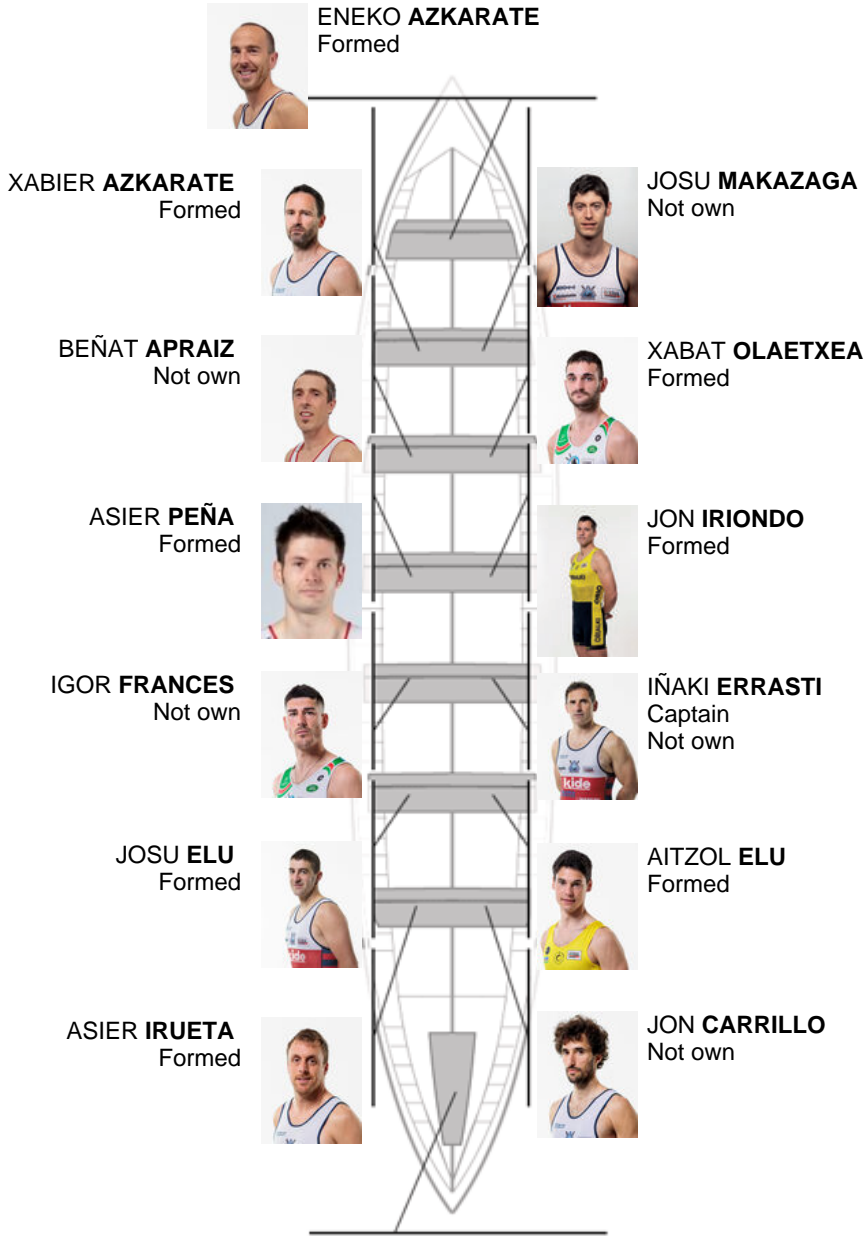

06-30-2019 / XXXIV El Correo Ikurriña - BBK Sari Nagusia - Scoring

	Club	Time	Dif.	%	Points
9	ONDARROA KIDE	20:17,56	00:37.92	103.21%	4

Coach  
IÑAKI  
ERRASTI

Delegate  
HASIER  
ETXABURU

Firma y sello

Substitutes

~~River~~  
~~ERRASTI~~  
~~ERRASTI~~  
KORTA  
~~Not own~~

IÑIGO LARRINAGA  
Formed

Formed:9  
Own:  
Not own: 5