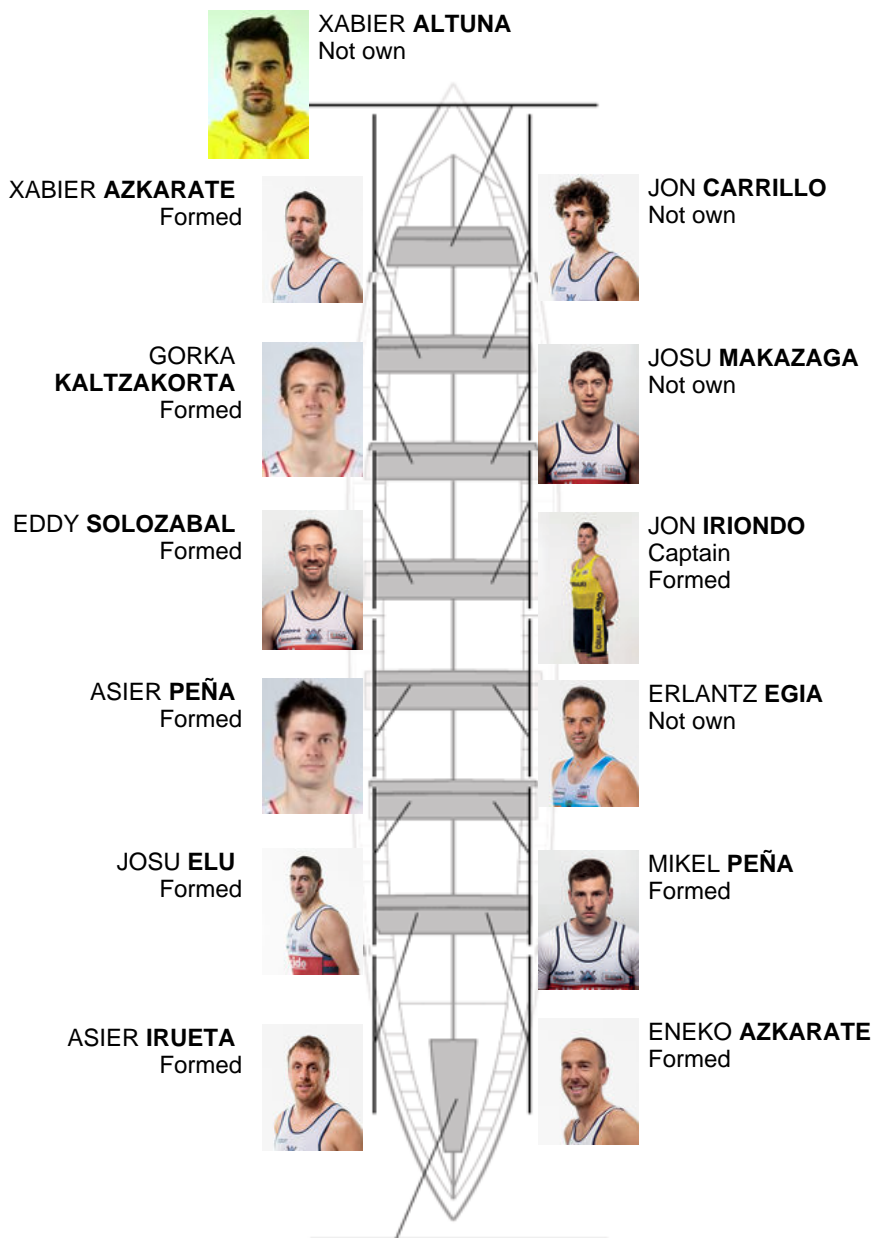

	Club	Time	Dif.	%	Points
9	ONDARROA KIDE	20:25,66	00:29.88	102.49%	4

Coach  
IÑAKI  
ERRASTI

Delegate  
HASIER  
ETXABURU

Firma y sello

Subtitutes

Blipper  
~~BERNABE~~  
~~BERNABE~~  
Blipper

**IÑIGO LARRINAGA**  
Formed