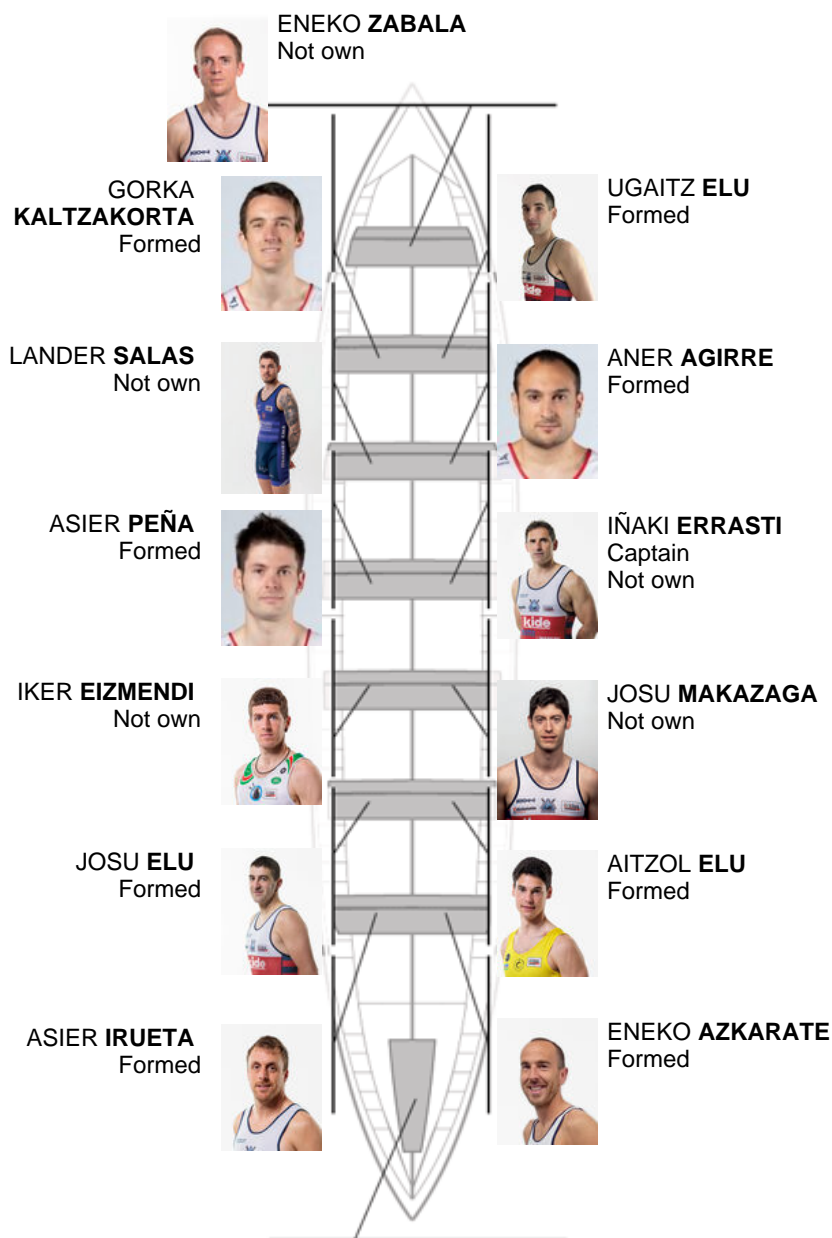

	Club	Time	Dif.	%	Points
5	ONDARROA KIDE	20:21,14	00:15.00	101.24%	8

Coach
IÑAKI
ERRASTI

Delegate
HASIER
ETXABURU

Firma y sello

Subtitutes

Blipper
~~ENEKO AZKARATE~~
~~IÑAKI ERRASTI~~
Not own

IÑIGO LARRINAGA
Formed