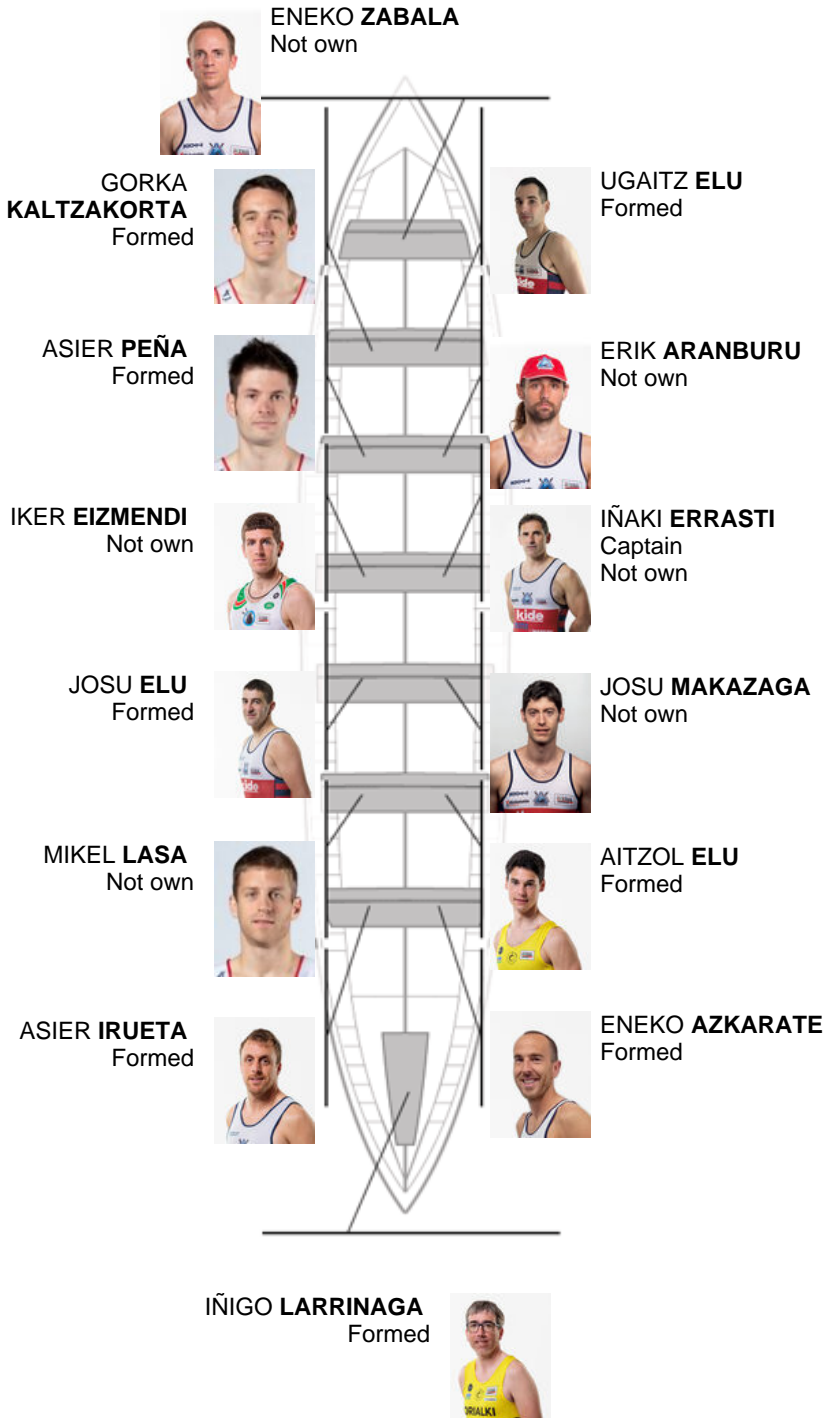

08-08-2020 / Hondarribiko XXXIII. Bandera - Mapfre Sari Nagusia - Scoring

	Club	Time	Dif.	%	Points
8	ONDARROA KIDE	20:11,90	00:41.72	103.56%	5

Coach  
IÑAKI  
ERRASTI

Delegate  
HASIER  
ETXABURU

Firma y sello

Subtitutes

Ripper  
~~ENKO~~  
AZKARATE

Not own

Formed:8

Own:

Not own: 6