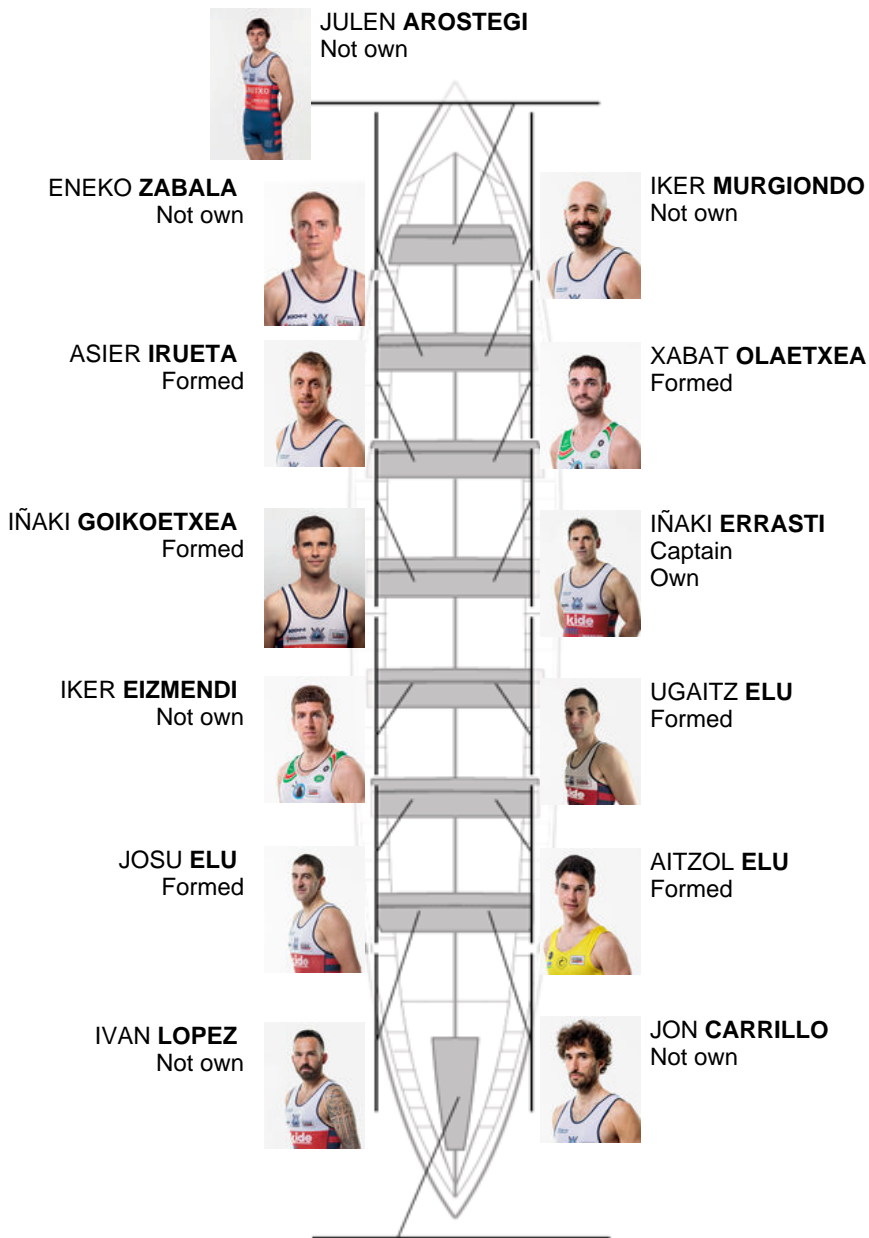

	Club	Time	Dif.	%	Points
1	ONDARROA KIDE	20:32,20		100.00%	12

Coach  
IÑAKI  
ERRASTI

Delegate  
HASIER  
ETXABURU

Firma y sello

Subtitutes

Skipper  
~~ERRASTI~~  
~~ERRASTI~~  
Not own

Formed:6  
Own: 1  
Not own: 7