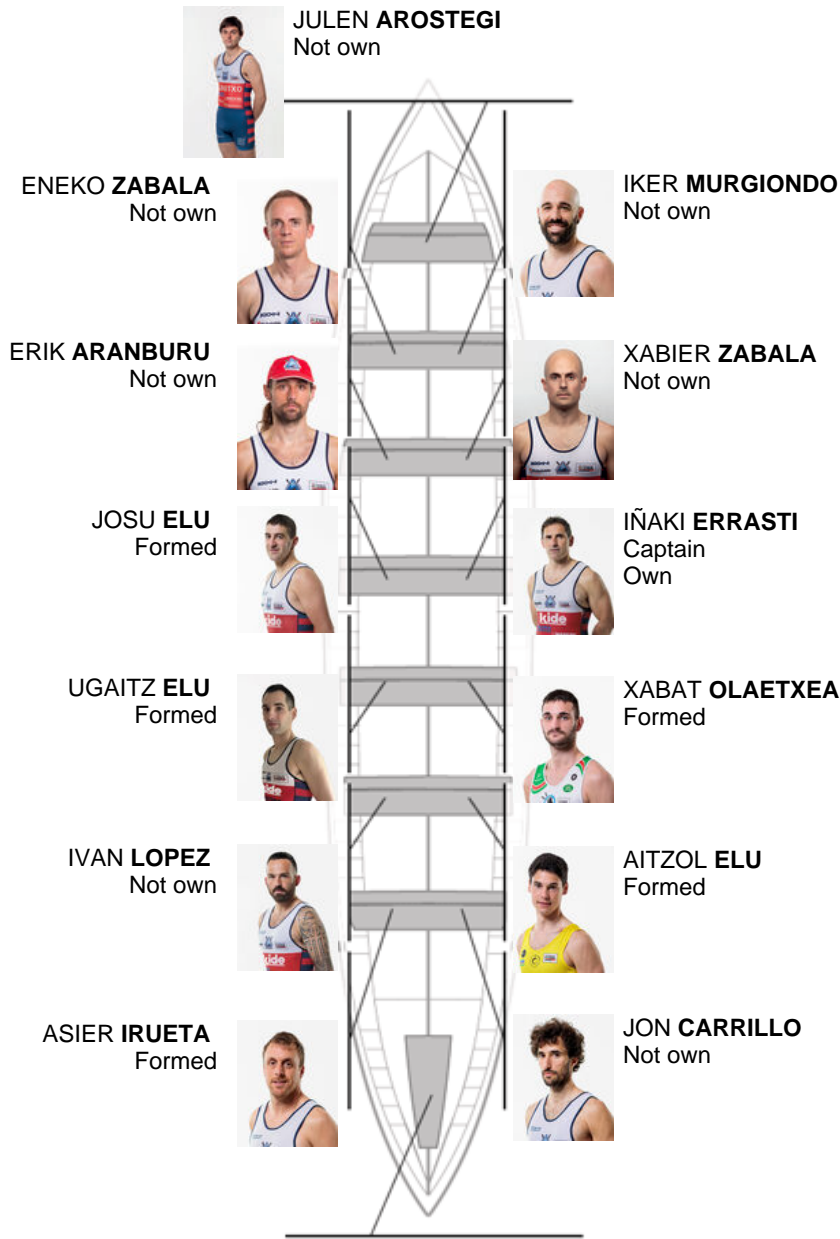

	Club	Time	Dif.	%	Points
7	ONDARROA KIDE	21:09,14	00:43.18	103.52%	6

Coach
IÑAKI
ERRASTI

Delegate
HASIER
ETXABURU

Firma y sello

Subtitutes

Ripper
IÑAKI
ERRASTI
Riotrech

ASIER IRUETA
Formed

JON CARRILLO
Not own