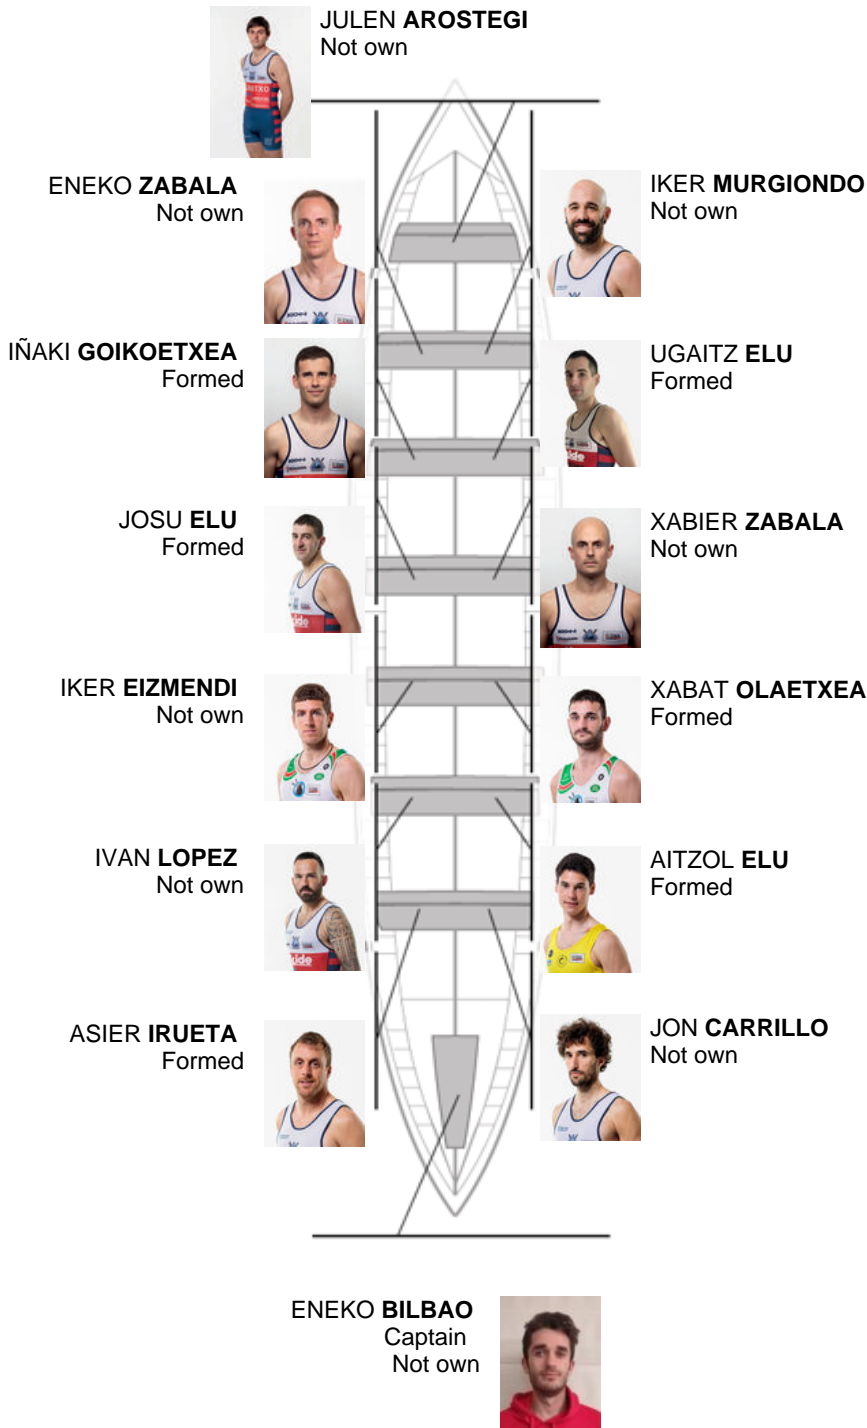

	Club	Time	Dif.	%	Points
4	ONDARROA KIDE	19:45,92	00:14.92	101.27%	9

Coach
IÑAKI
ERRASTI

Delegate
HASIER
ETXABURU

Firma y sello

Subtitutes

Blipper
ENEKO
BILBAO

Not own

Formed:6